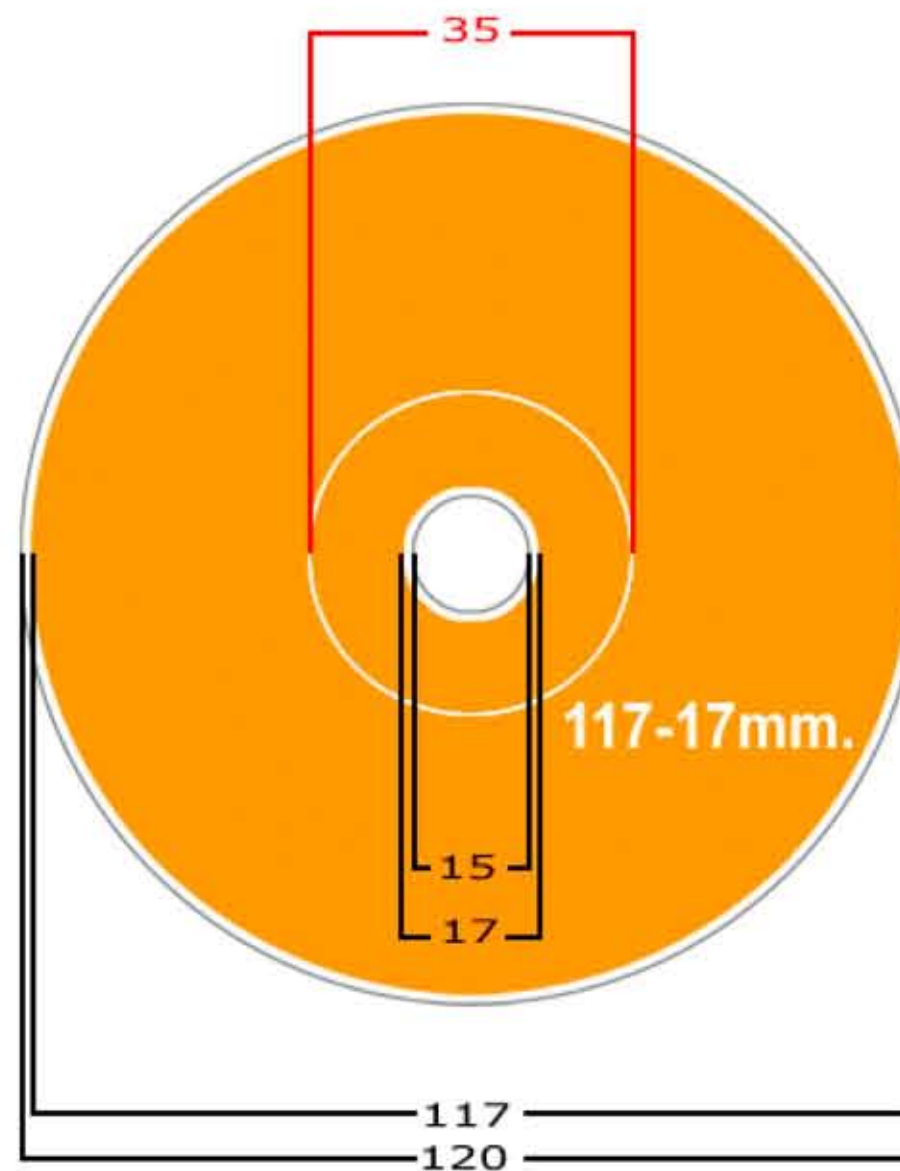

ETIQUETA CD

Ref: CD117-17

Corona de 1mm. de grosor (opcional).

-  Área de impresión máxima.
-  Área total del disco.
-  Corona en CD's.
- Nº** Unidades en milímetros.