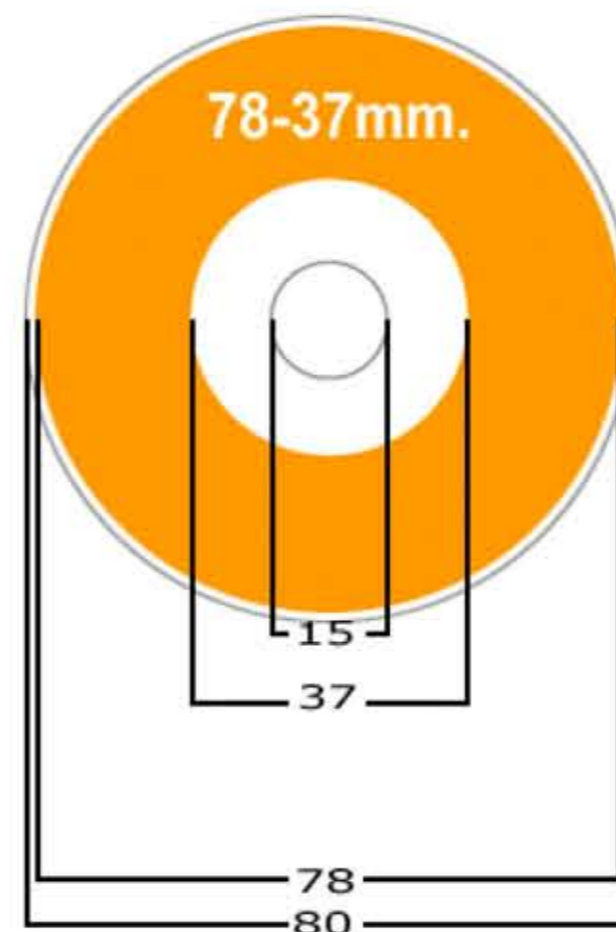

ETIQUETA Mini CD

Ref: MiniCD 78-17/37

-  Área de impresión máxima.
-  Área total del disco.
-  Corona solo CD's.
- Nº** Unidades en milímetros.