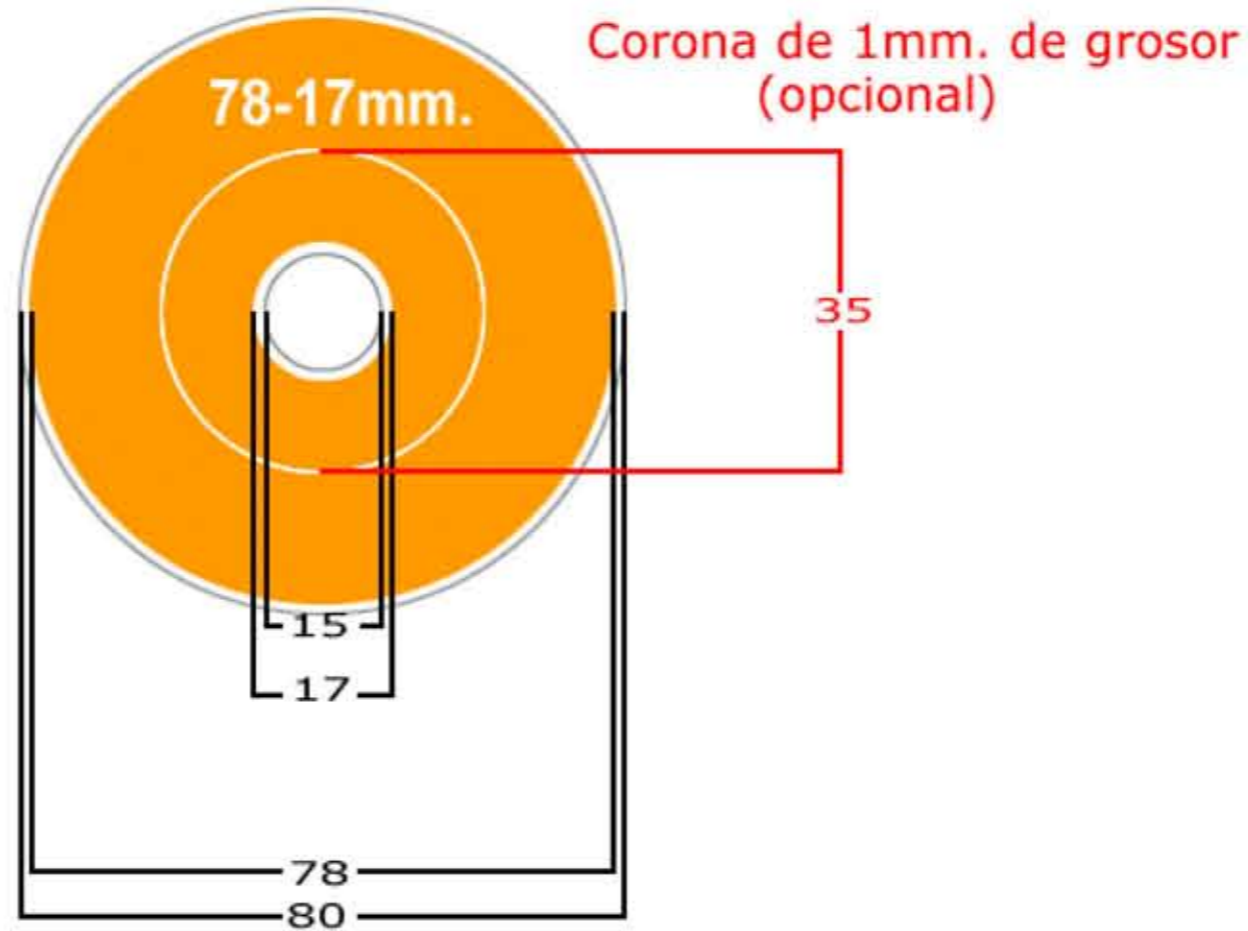

ETIQUETA Mini CD

Ref: MiniCD 78-17/37

-  Área de impresión máxima.
-  Área total del disco.
-  Corona solo CD's.
- Nº** Unidades en milímetros.