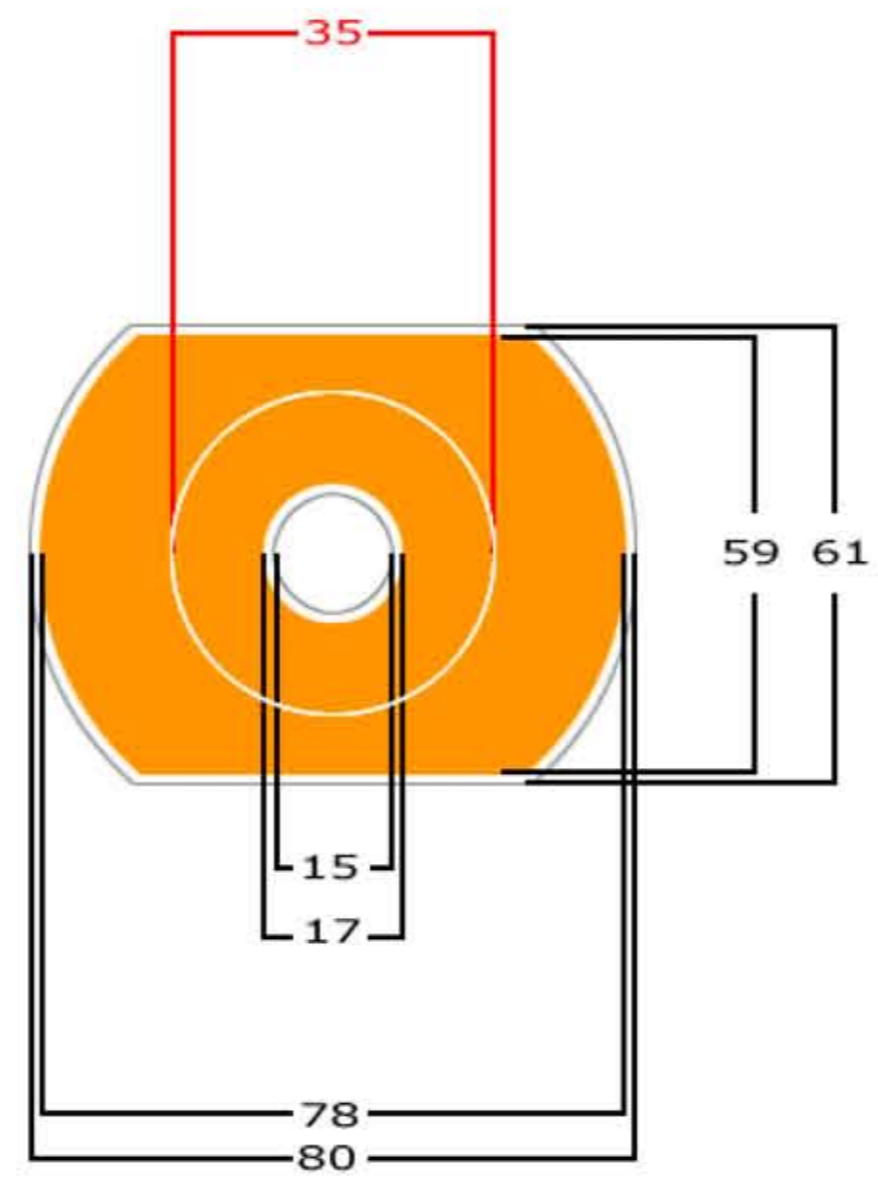

ETIQUETA CDCard

Ref: CDCard 59x78-17

Corona de 1mm. de grosor
(opcional)

-  Área de impresión máxima.
-  Área total del disco.
-  Corona solo CD's.
- Nº** Unidades en milímetros.