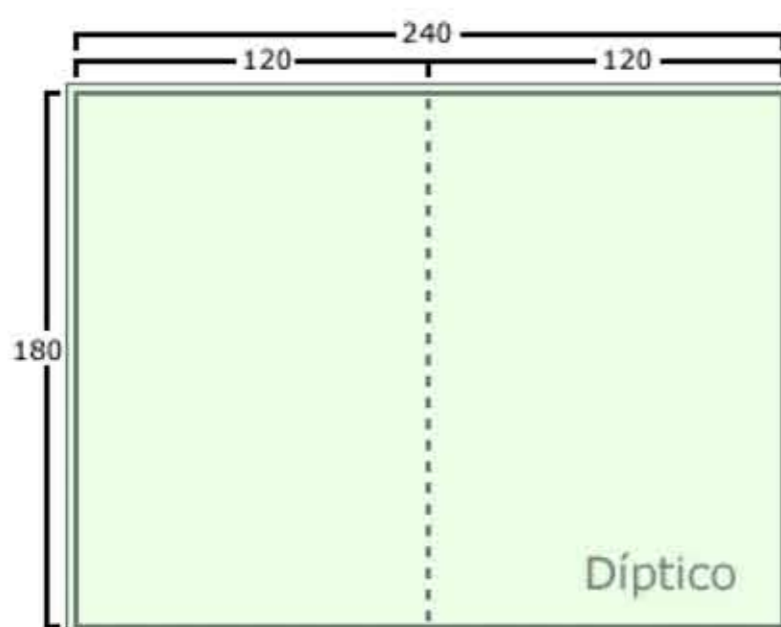

DVD Box (simple y doble)

Ref: DVDBox / DVDBox-2

Carátula, Díptico, Tríptico.

Ref: DVDBox

Ref: DVDBox-2

- Línea de doblado.
- ┌ Línea de medida en milímetros.
- └ Línea de corte (ancha) más línea de sangrado (delgada).
- Cuatricromía a una o dos caras (Carátula a dos caras sólo si el estuche es transparente).