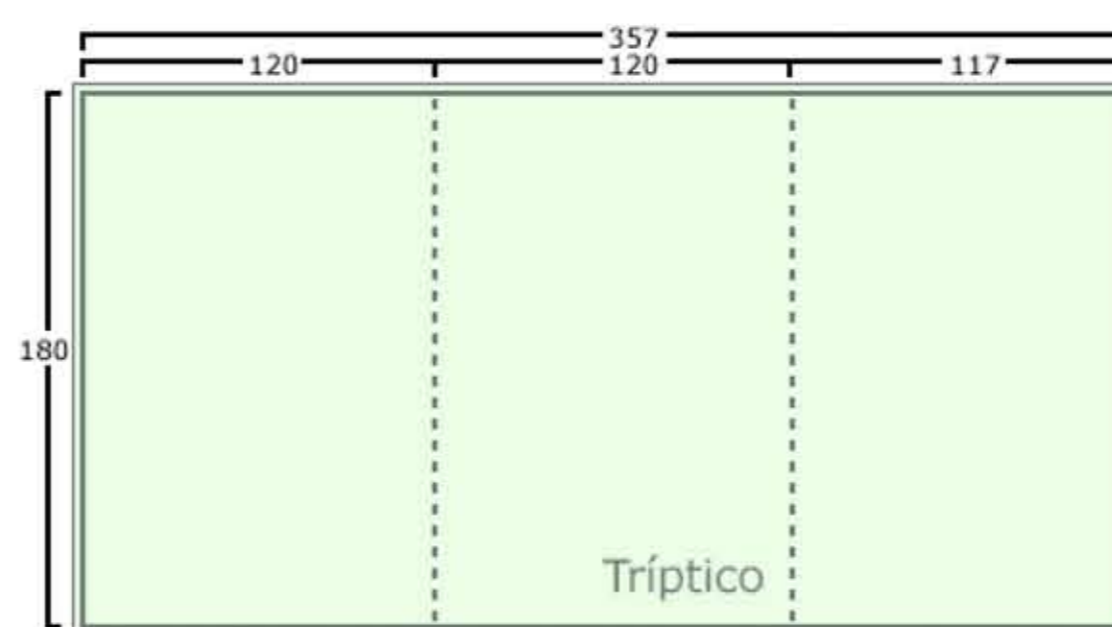

DVD Box (simple y doble)

Ref: DVDBox / DVDBox-2

Carátula, Díptico, Tríptico.

Ref: DVDBox

Ref: DVDBox-2

- Línea de doblado.
- ┌ Línea de medida en milímetros.
- └ Línea de corte (ancha) más línea de sangrado (delgada).
- Cuatricromía a una o dos caras (Carátula a dos caras sólo si el estuche es transparente).