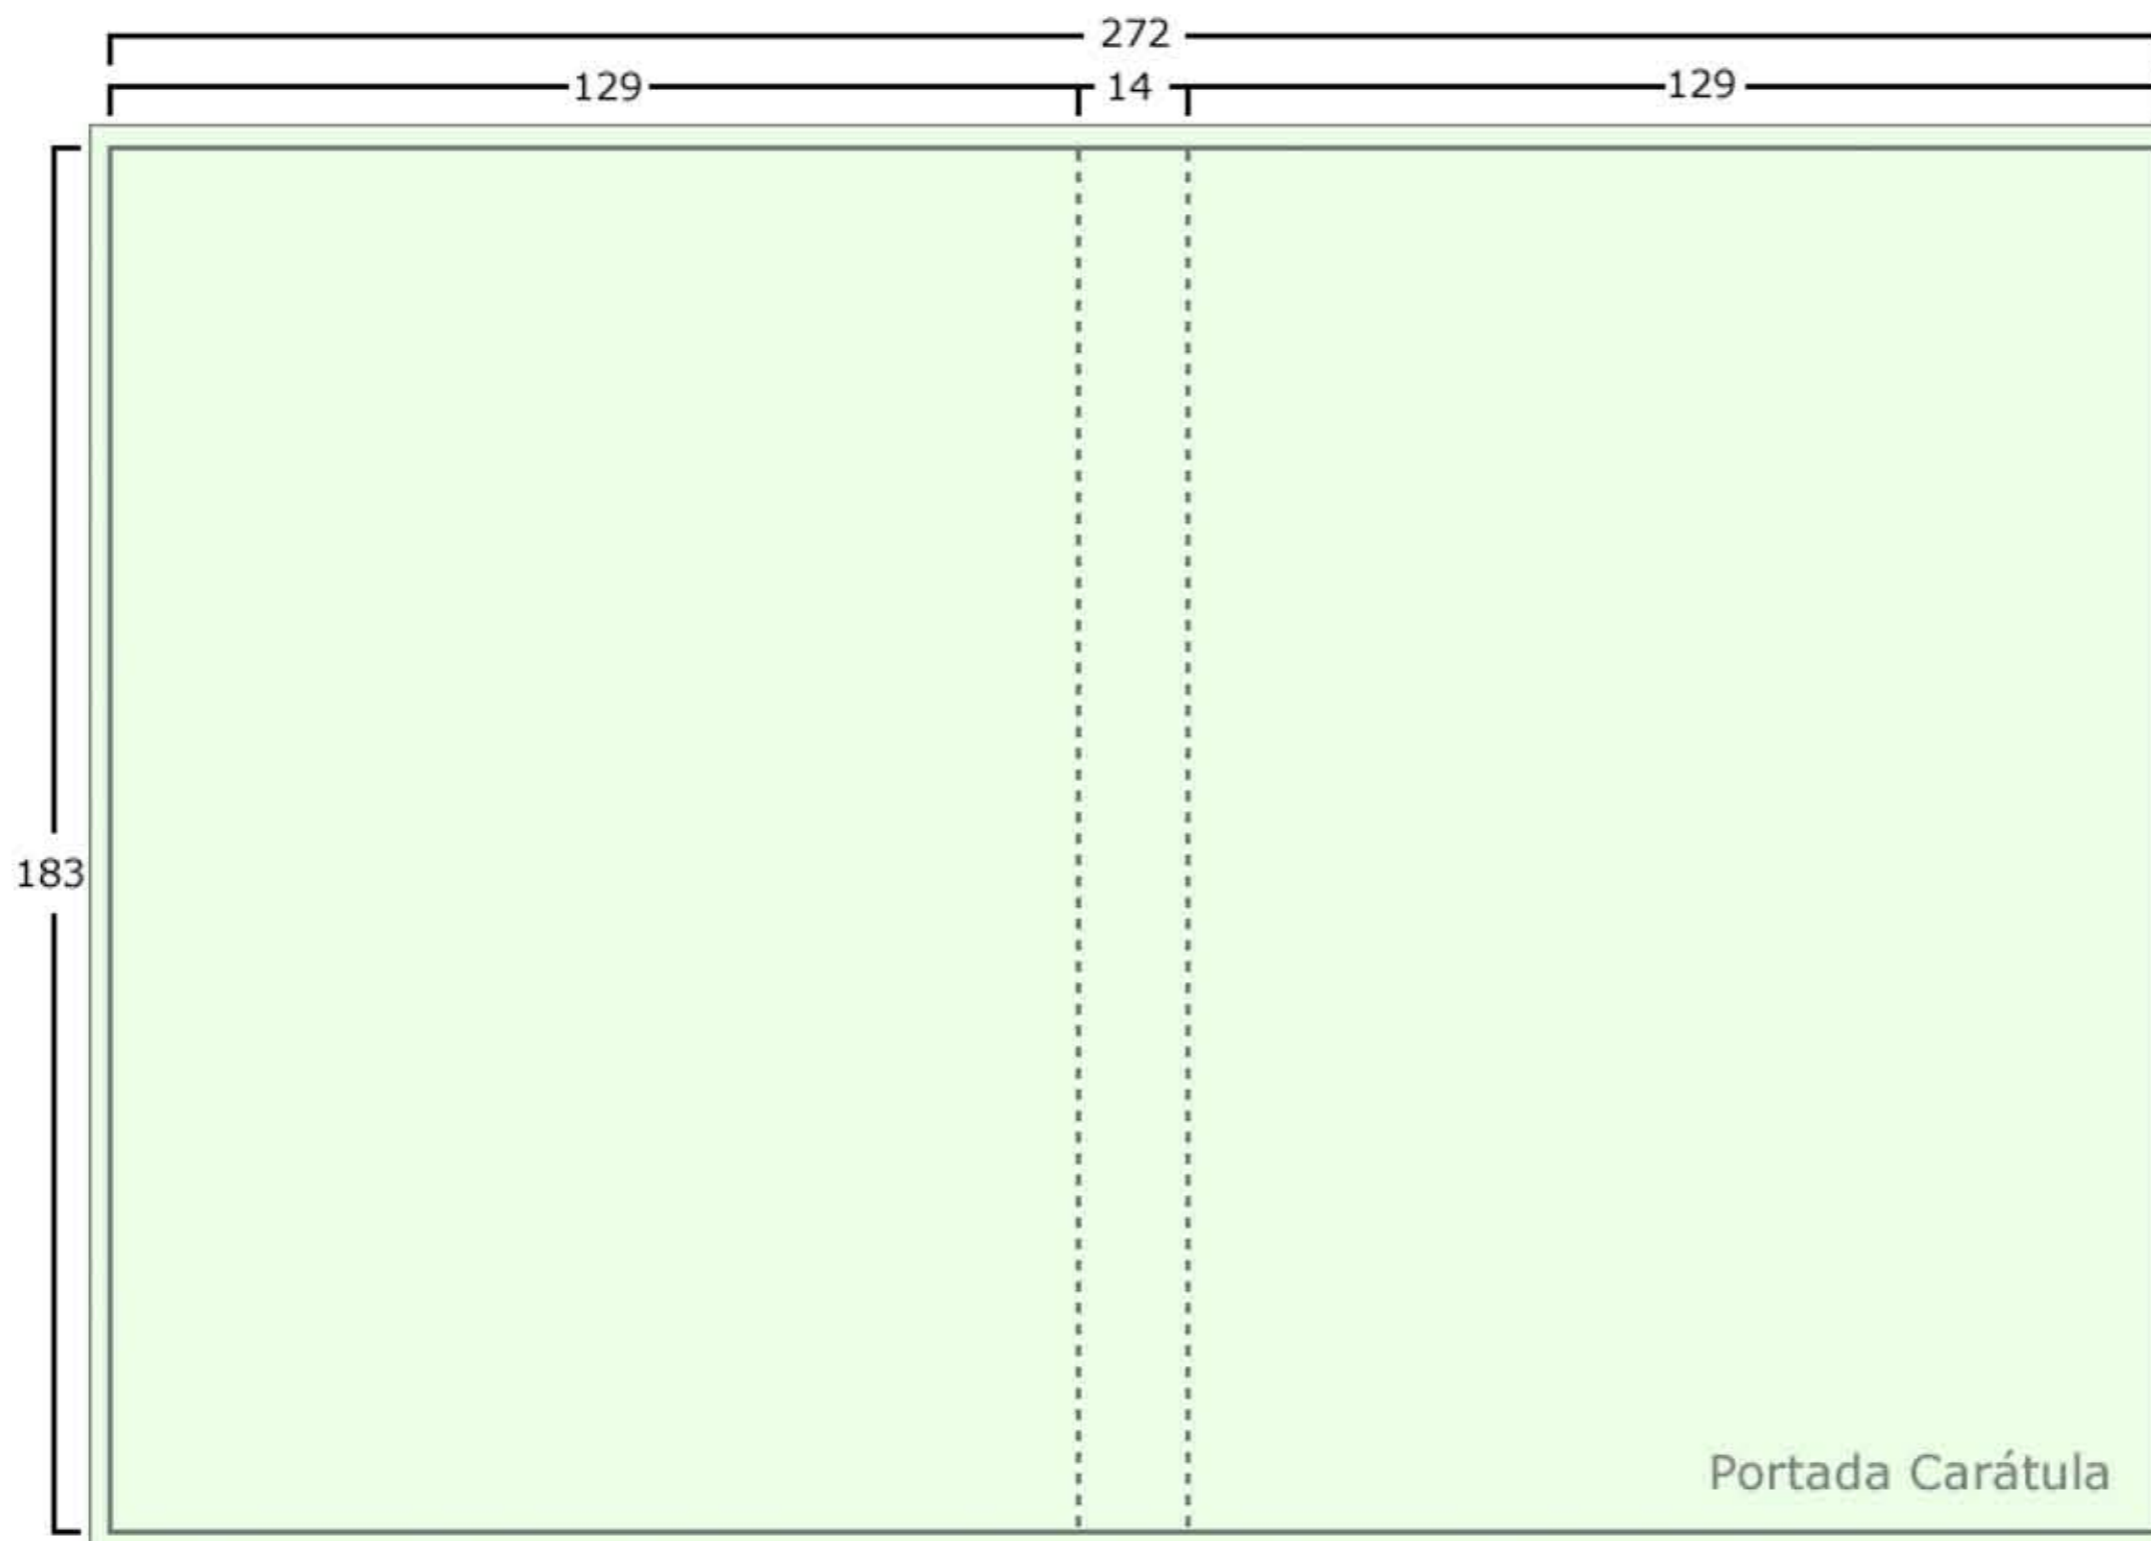

DVD Box (simple y doble)

Ref: DVDBox / DVDBox-2

Carátula, Díptico, Tríptico.

Ref: DVDBox

Ref: DVDBox-2

- Línea de doblado.
- ┌ Línea de medida en milímetros.
- └ Línea de corte (ancha) más línea de sangrado (delgada).
- Cuatricromía a una o dos caras (Carátula a dos caras sólo si el estuche es transparente).