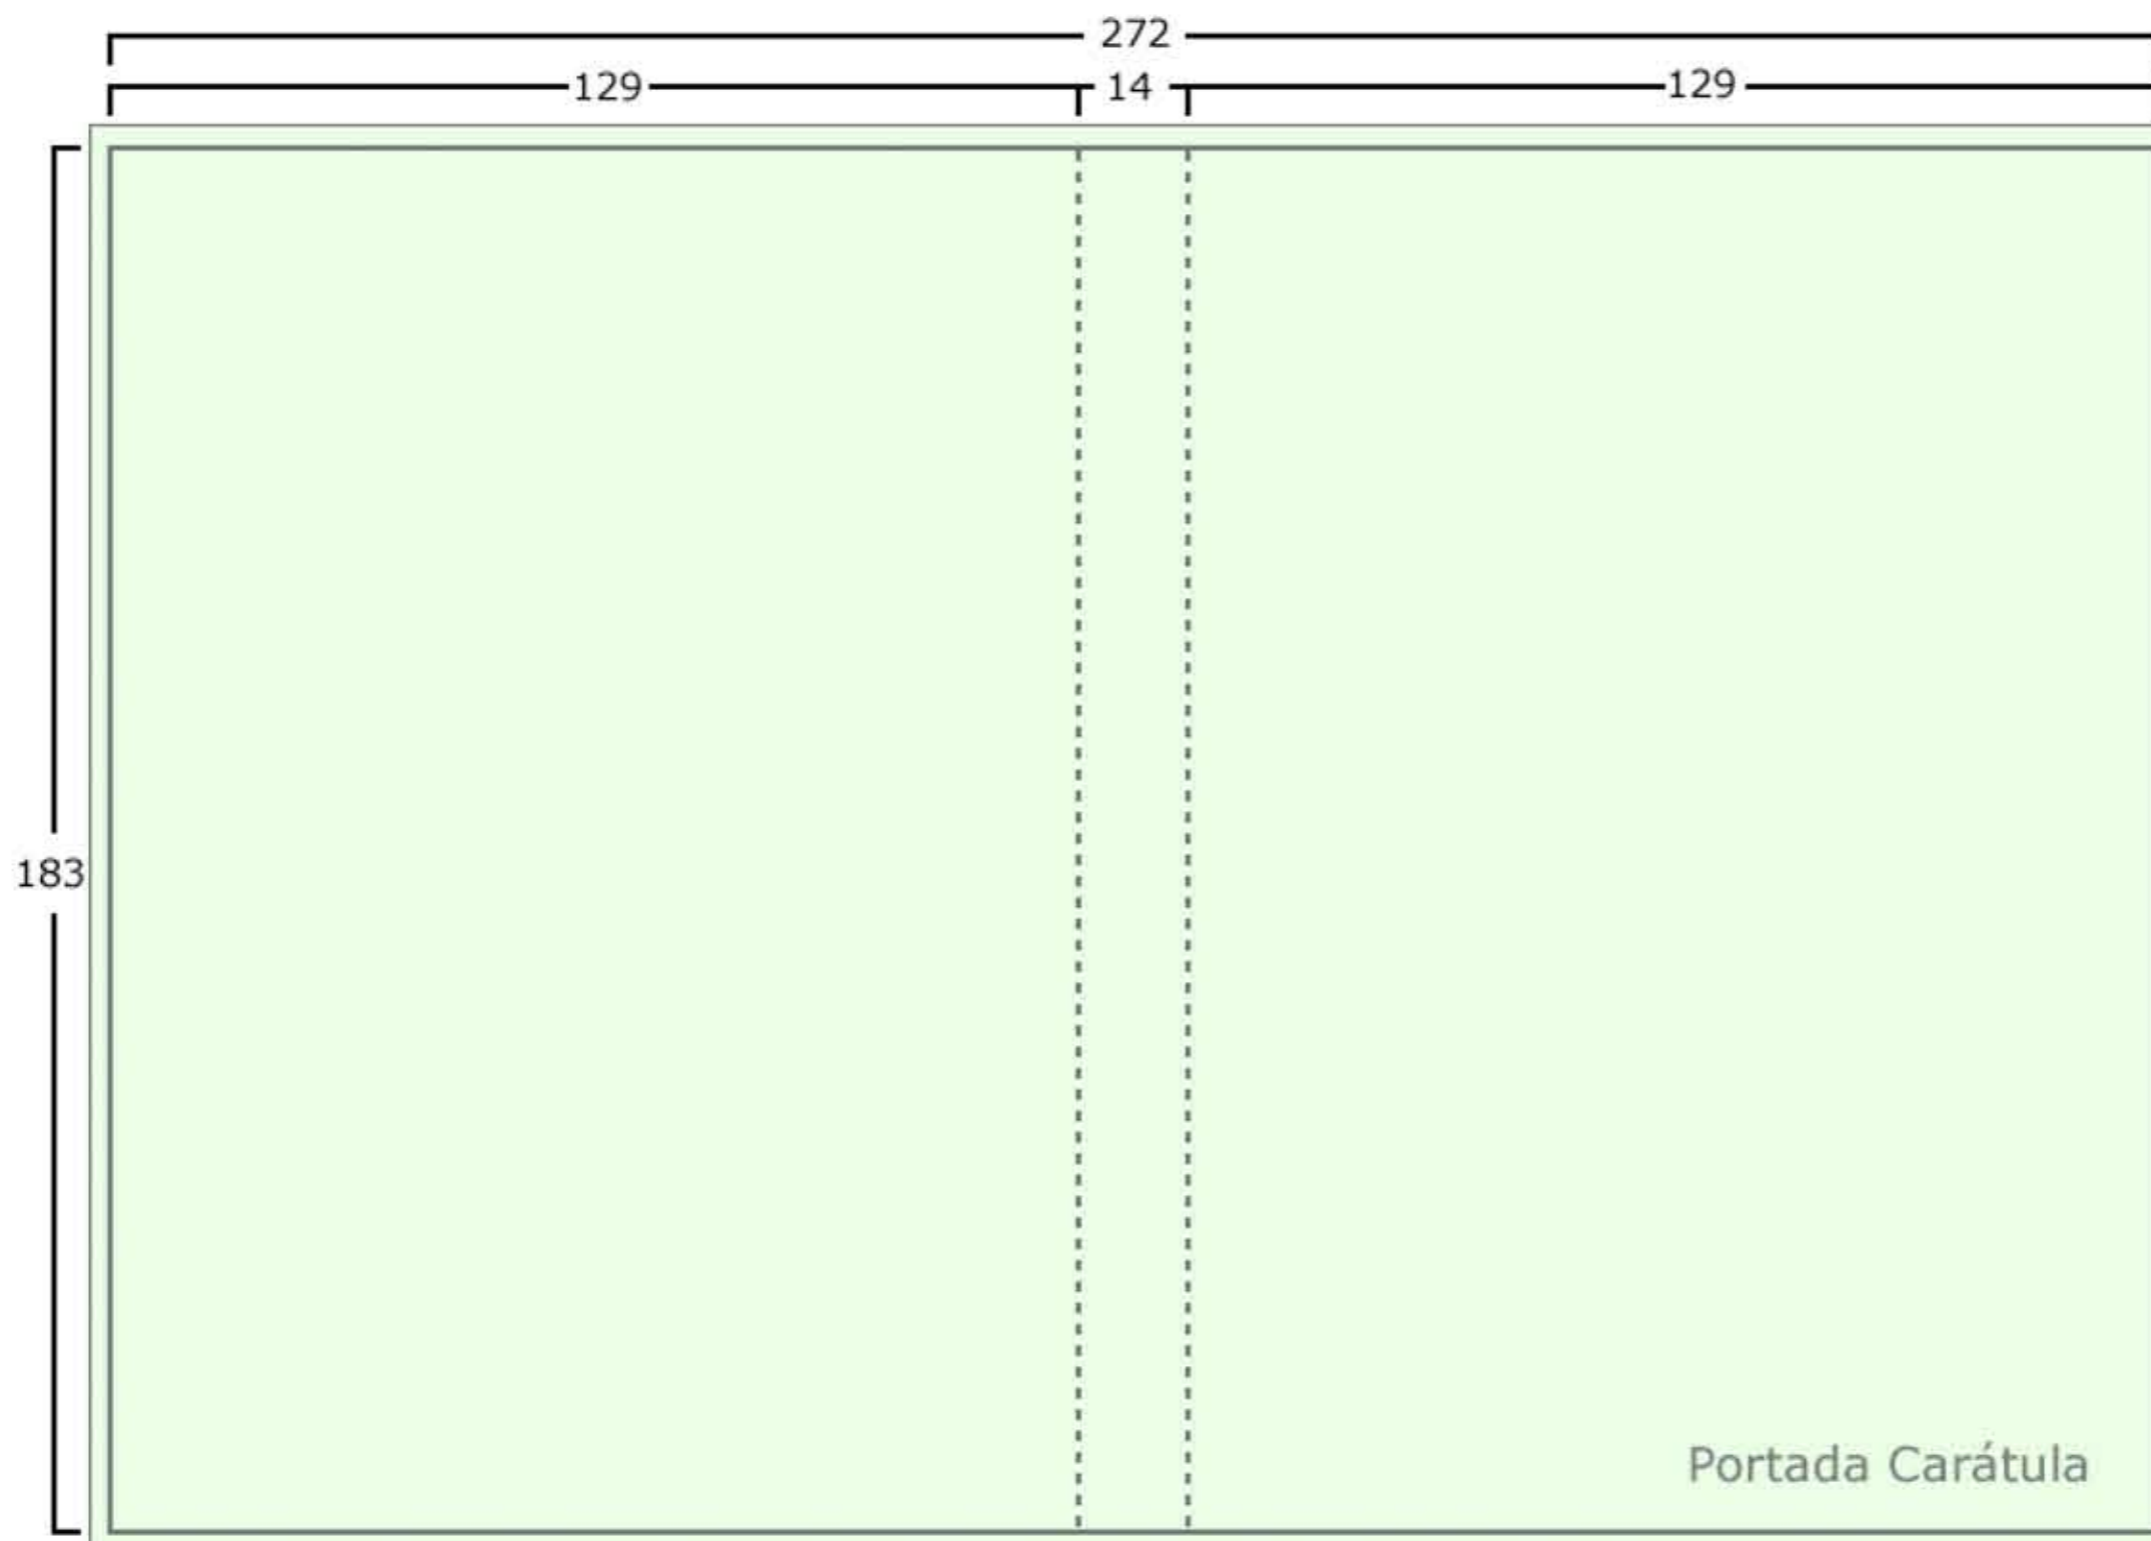

Ref: DVDBoxConv / DVDBoxConv-2  
Carátula, Díptico, Tríptico.

DVD Box Convertible (simple y doble)

Ref: DVDBoxConv

Ref: DVDBoxConv-2

- Línea de doblado.
- ┌ Línea de medida en milímetros.
- └ Línea de corte (ancha) más línea de sangrado (delgada).
- Cuatricromía a una o dos caras (Carátula a dos caras sólo si el estuche es transparente).