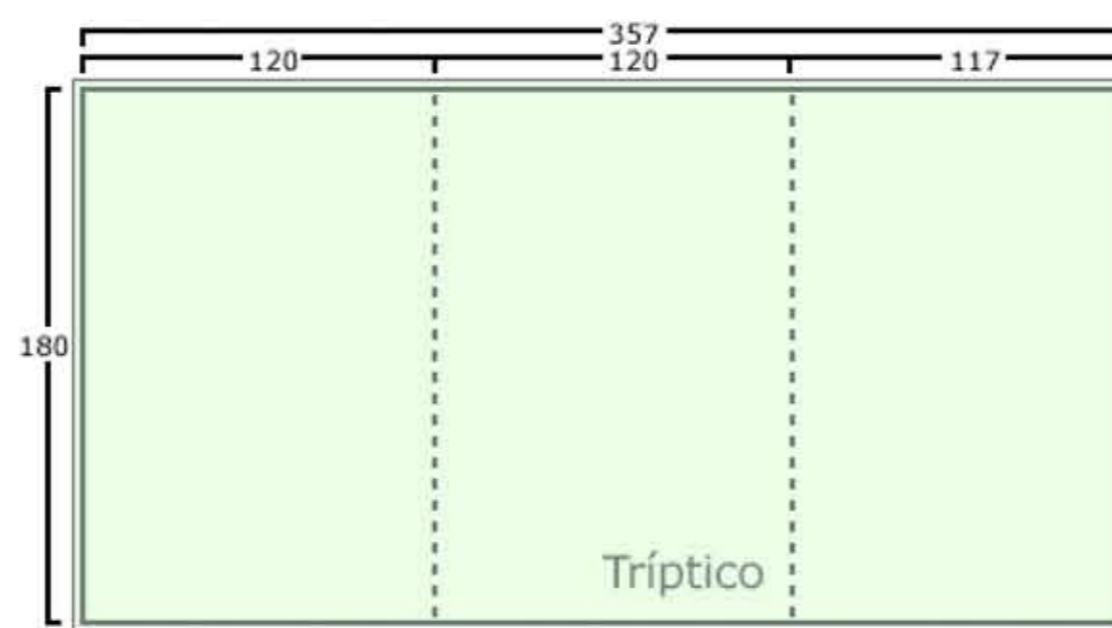

Ref: DVDBoxConv / DVDBoxConv-2  
Carátula, Díptico, Tríptico.

DVD Box Convertible (simple y doble)

Ref: DVDBoxConv

Ref: DVDBoxConv-2

- Línea de doblado.
- ┌ Línea de medida en milímetros.
- └ Línea de corte (ancha) más línea de sangrado (delgada).
- Cuatricromía a una o dos caras (Carátula a dos caras sólo si el estuche es transparente).