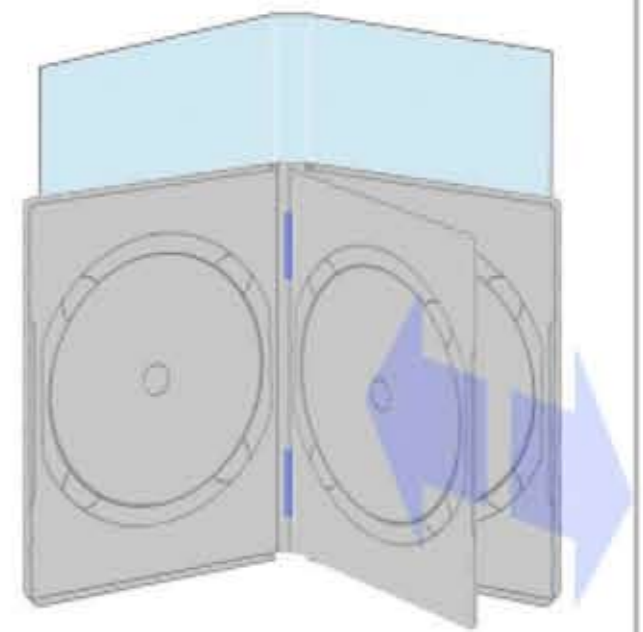

Ref: DVDBoxConv / DVDBoxConv-2  
Carátula, Díptico, Tríptico.

DVD Box Convertible (simple y doble)

Ref: DVDBoxConv

Ref: DVDBoxConv-2

- Línea de doblado.
- ┌ Línea de medida en milímetros.
- └ Línea de corte (ancha) más línea de sangrado (delgada).
- Cuatricromía a una o dos caras (Carátula a dos caras sólo si el estuche es transparente).