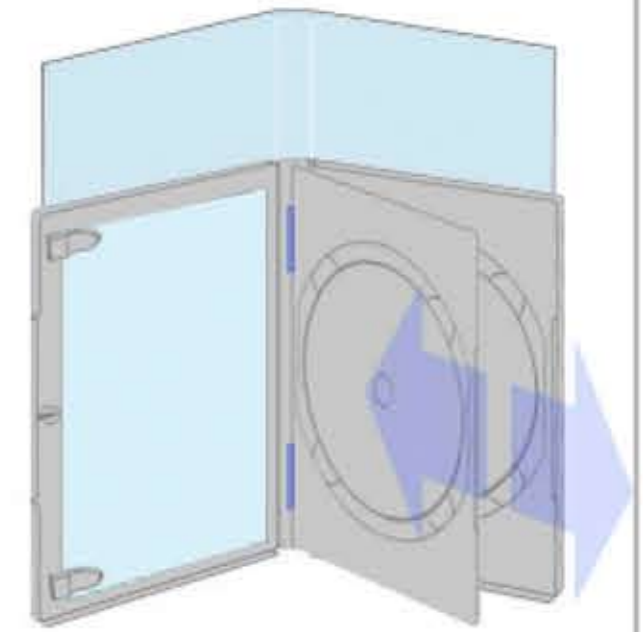

Ref: DVDBoxConv / DVDBoxConv-2  
Carátula, Díptico, Tríptico.

DVD Box Convertible (simple y doble)

Ref: DVDBoxConv

Ref: DVDBoxConv-2

- Línea de doblado.
- ┌ Línea de medida en milímetros.
- └ Línea de corte (ancha) más línea de sangrado (delgada).
- Cuatricromía a una o dos caras (Carátula a dos caras sólo si el estuche es transparente).