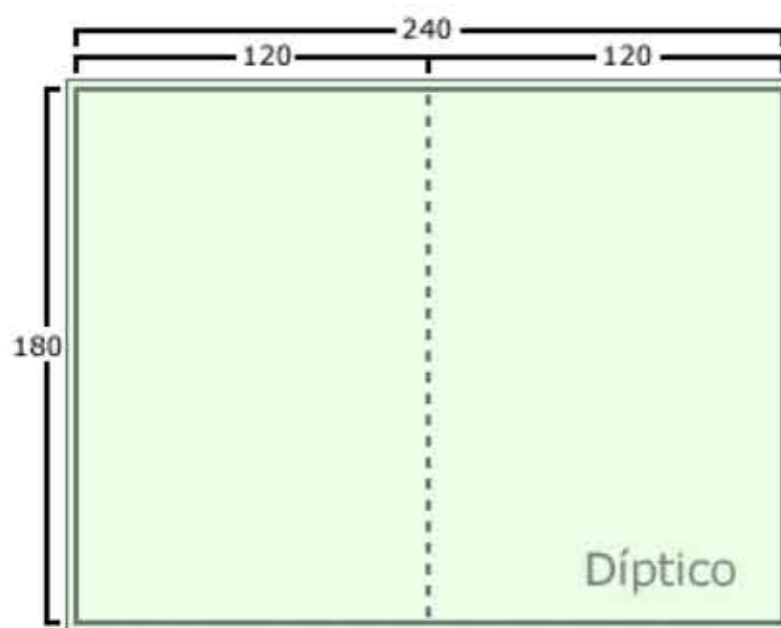

Ref: DVDBoxConv / DVDBoxConv-2  
Carátula, Díptico, Tríptico.

DVD Box Convertible (simple y doble)

Ref: DVDBoxConv

Ref: DVDBoxConv-2

- Línea de doblado.
- ┌ Línea de medida en milímetros.
- └ Línea de corte (ancha) más línea de sangrado (delgada).
- Cuatricromía a una o dos caras (Carátula a dos caras sólo si el estuche es transparente).