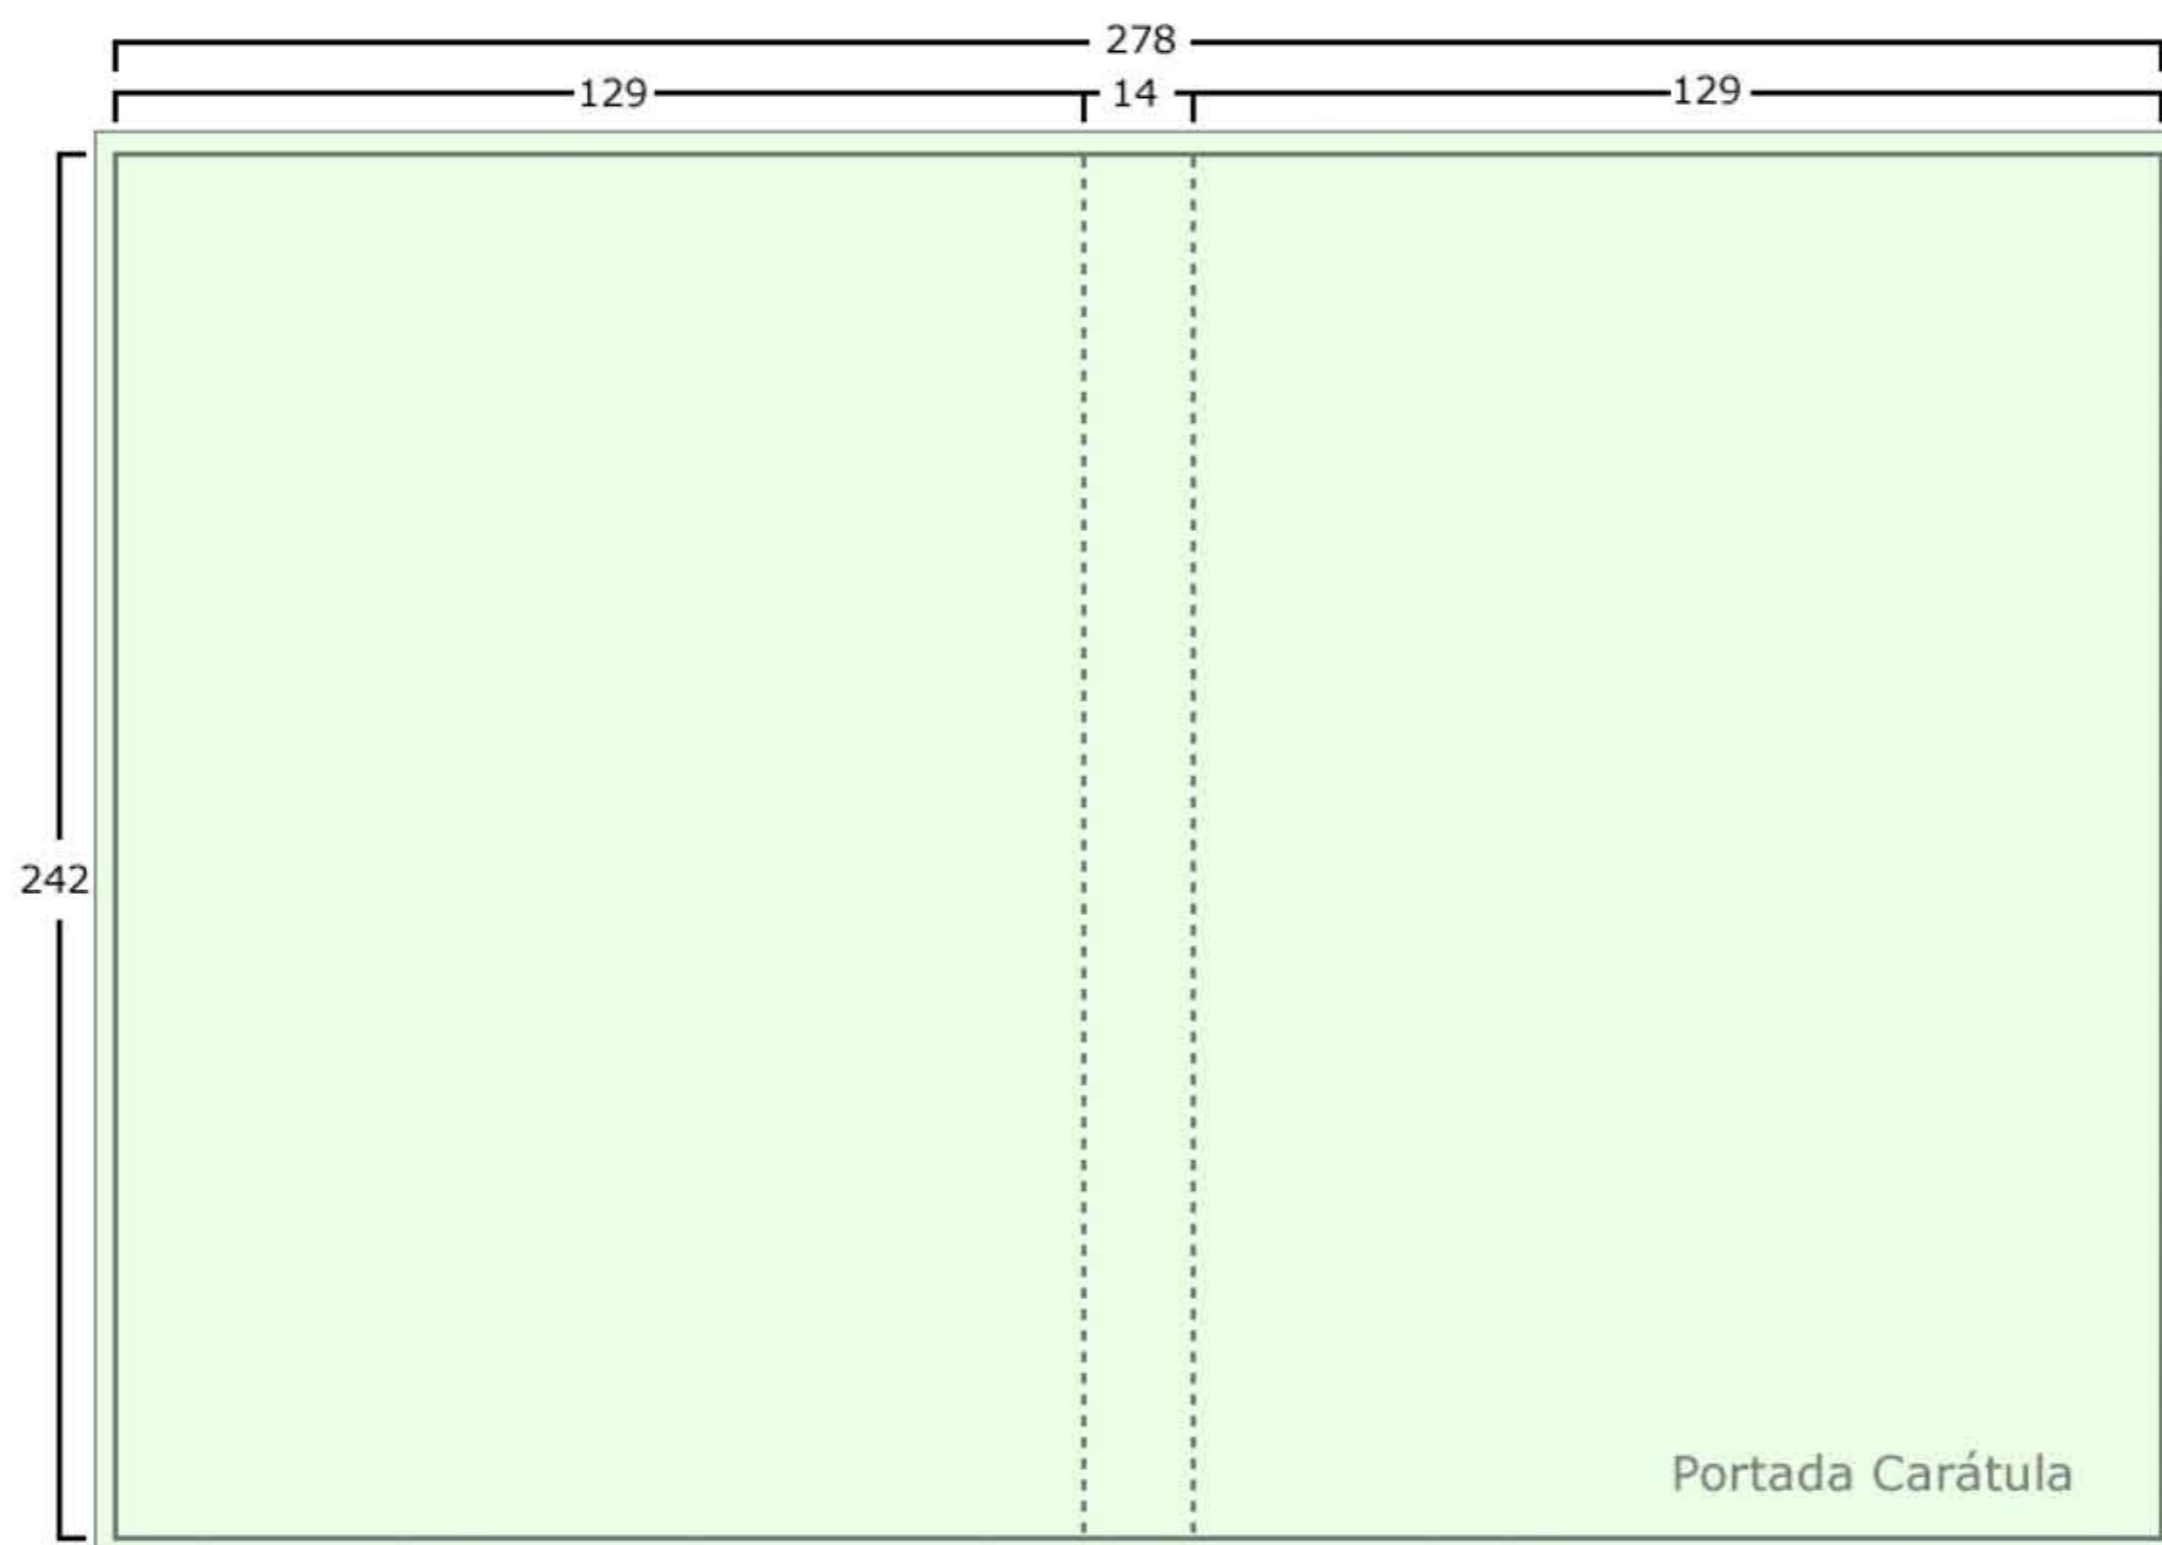

DVD Box Cuádruple (2a2)

Ref: DVDBox-4

Carátula, Díptico, Tríptico.

--- Línea de doblado.

┌ Línea de medida en milímetros.

└ Línea de corte (ancha) más línea de sangrado (delgada).

■ Cuatricromía a una o dos caras (Carátula a dos caras sólo si el estuche es transparente).