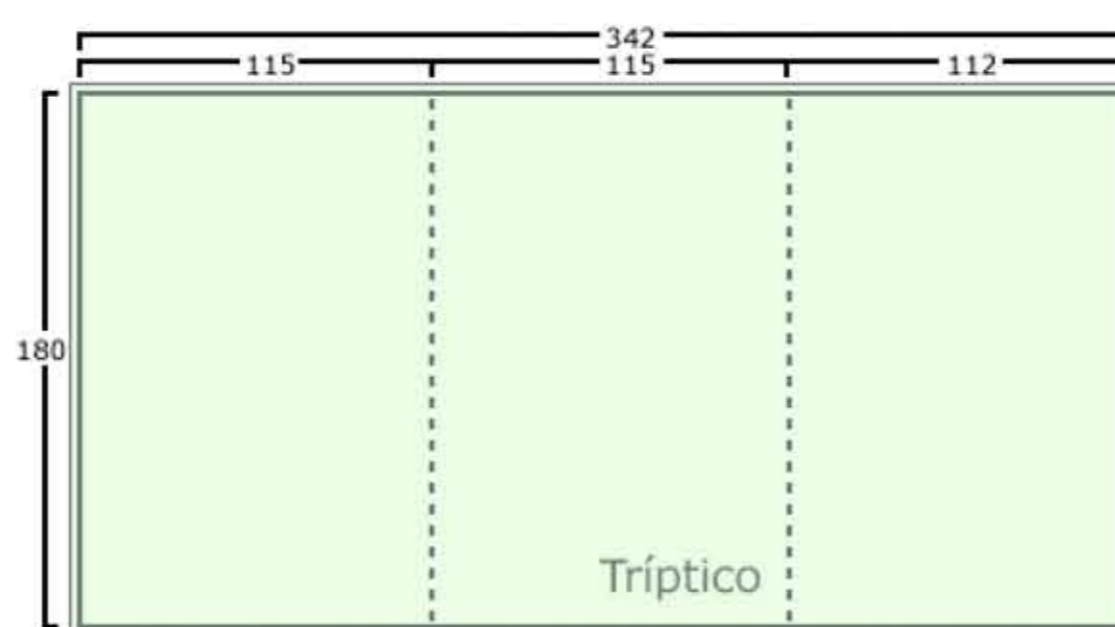

DVD Box Cuádruple (2a2)

Ref: DVDBox-4

Carátula, Díptico, Tríptico.

--- Línea de doblado.

┌ Línea de medida en milímetros.

└ Línea de corte (ancha) más línea de sangrado (delgada).

■ Cuatricromía a una o dos caras (Carátula a dos caras sólo si el estuche es transparente).