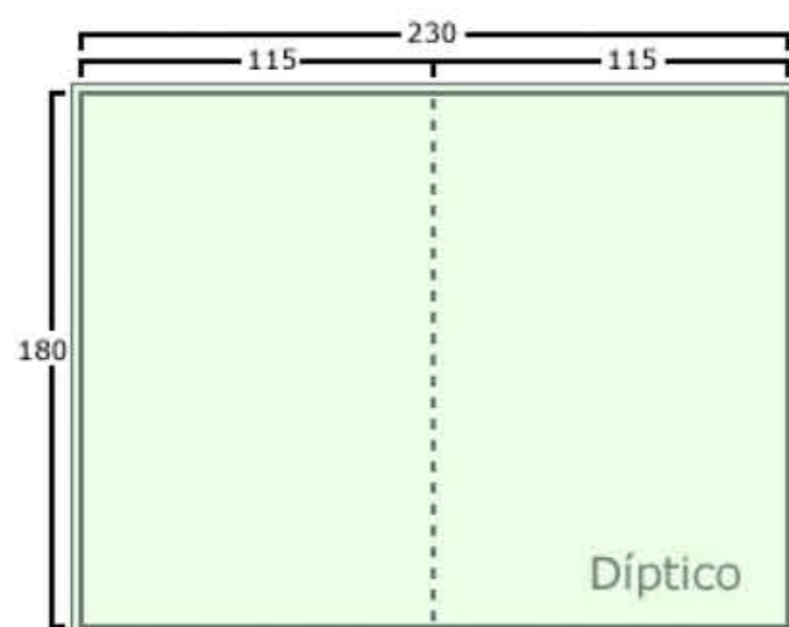

DVD Box Cuádruple (2a2)

Ref: DVDBox-4

Carátula, Díptico, Tríptico.

--- Línea de doblado.

┌ Línea de medida en milímetros.

└ Línea de corte (ancha) más línea de sangrado (delgada).

■ Cuatricromía a una o dos caras (Carátula a dos caras sólo si el estuche es transparente).