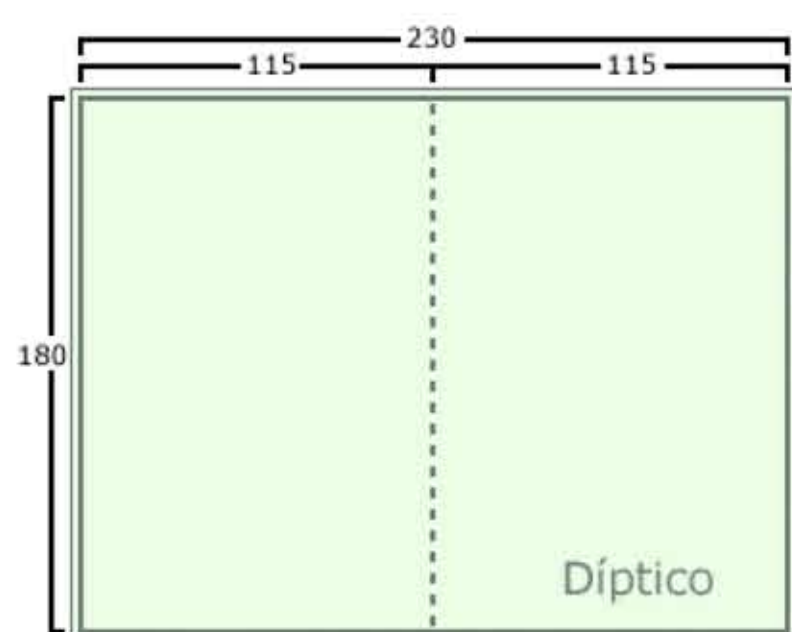

Slim DVD (simple y doble)

Ref: SlimDVD / SlimDVD-2

Carátula, Díptico, Tríptico.

Ref: SlimDVD

Ref: SlimDVD-2

- Línea de doblado.
- ┌ Línea de medida en milímetros.
- └ Línea de corte (ancha) más línea de sangrado (delgada).
- Cuatricromía a una o dos caras (Carátula a dos caras sólo si el estuche es transparente).