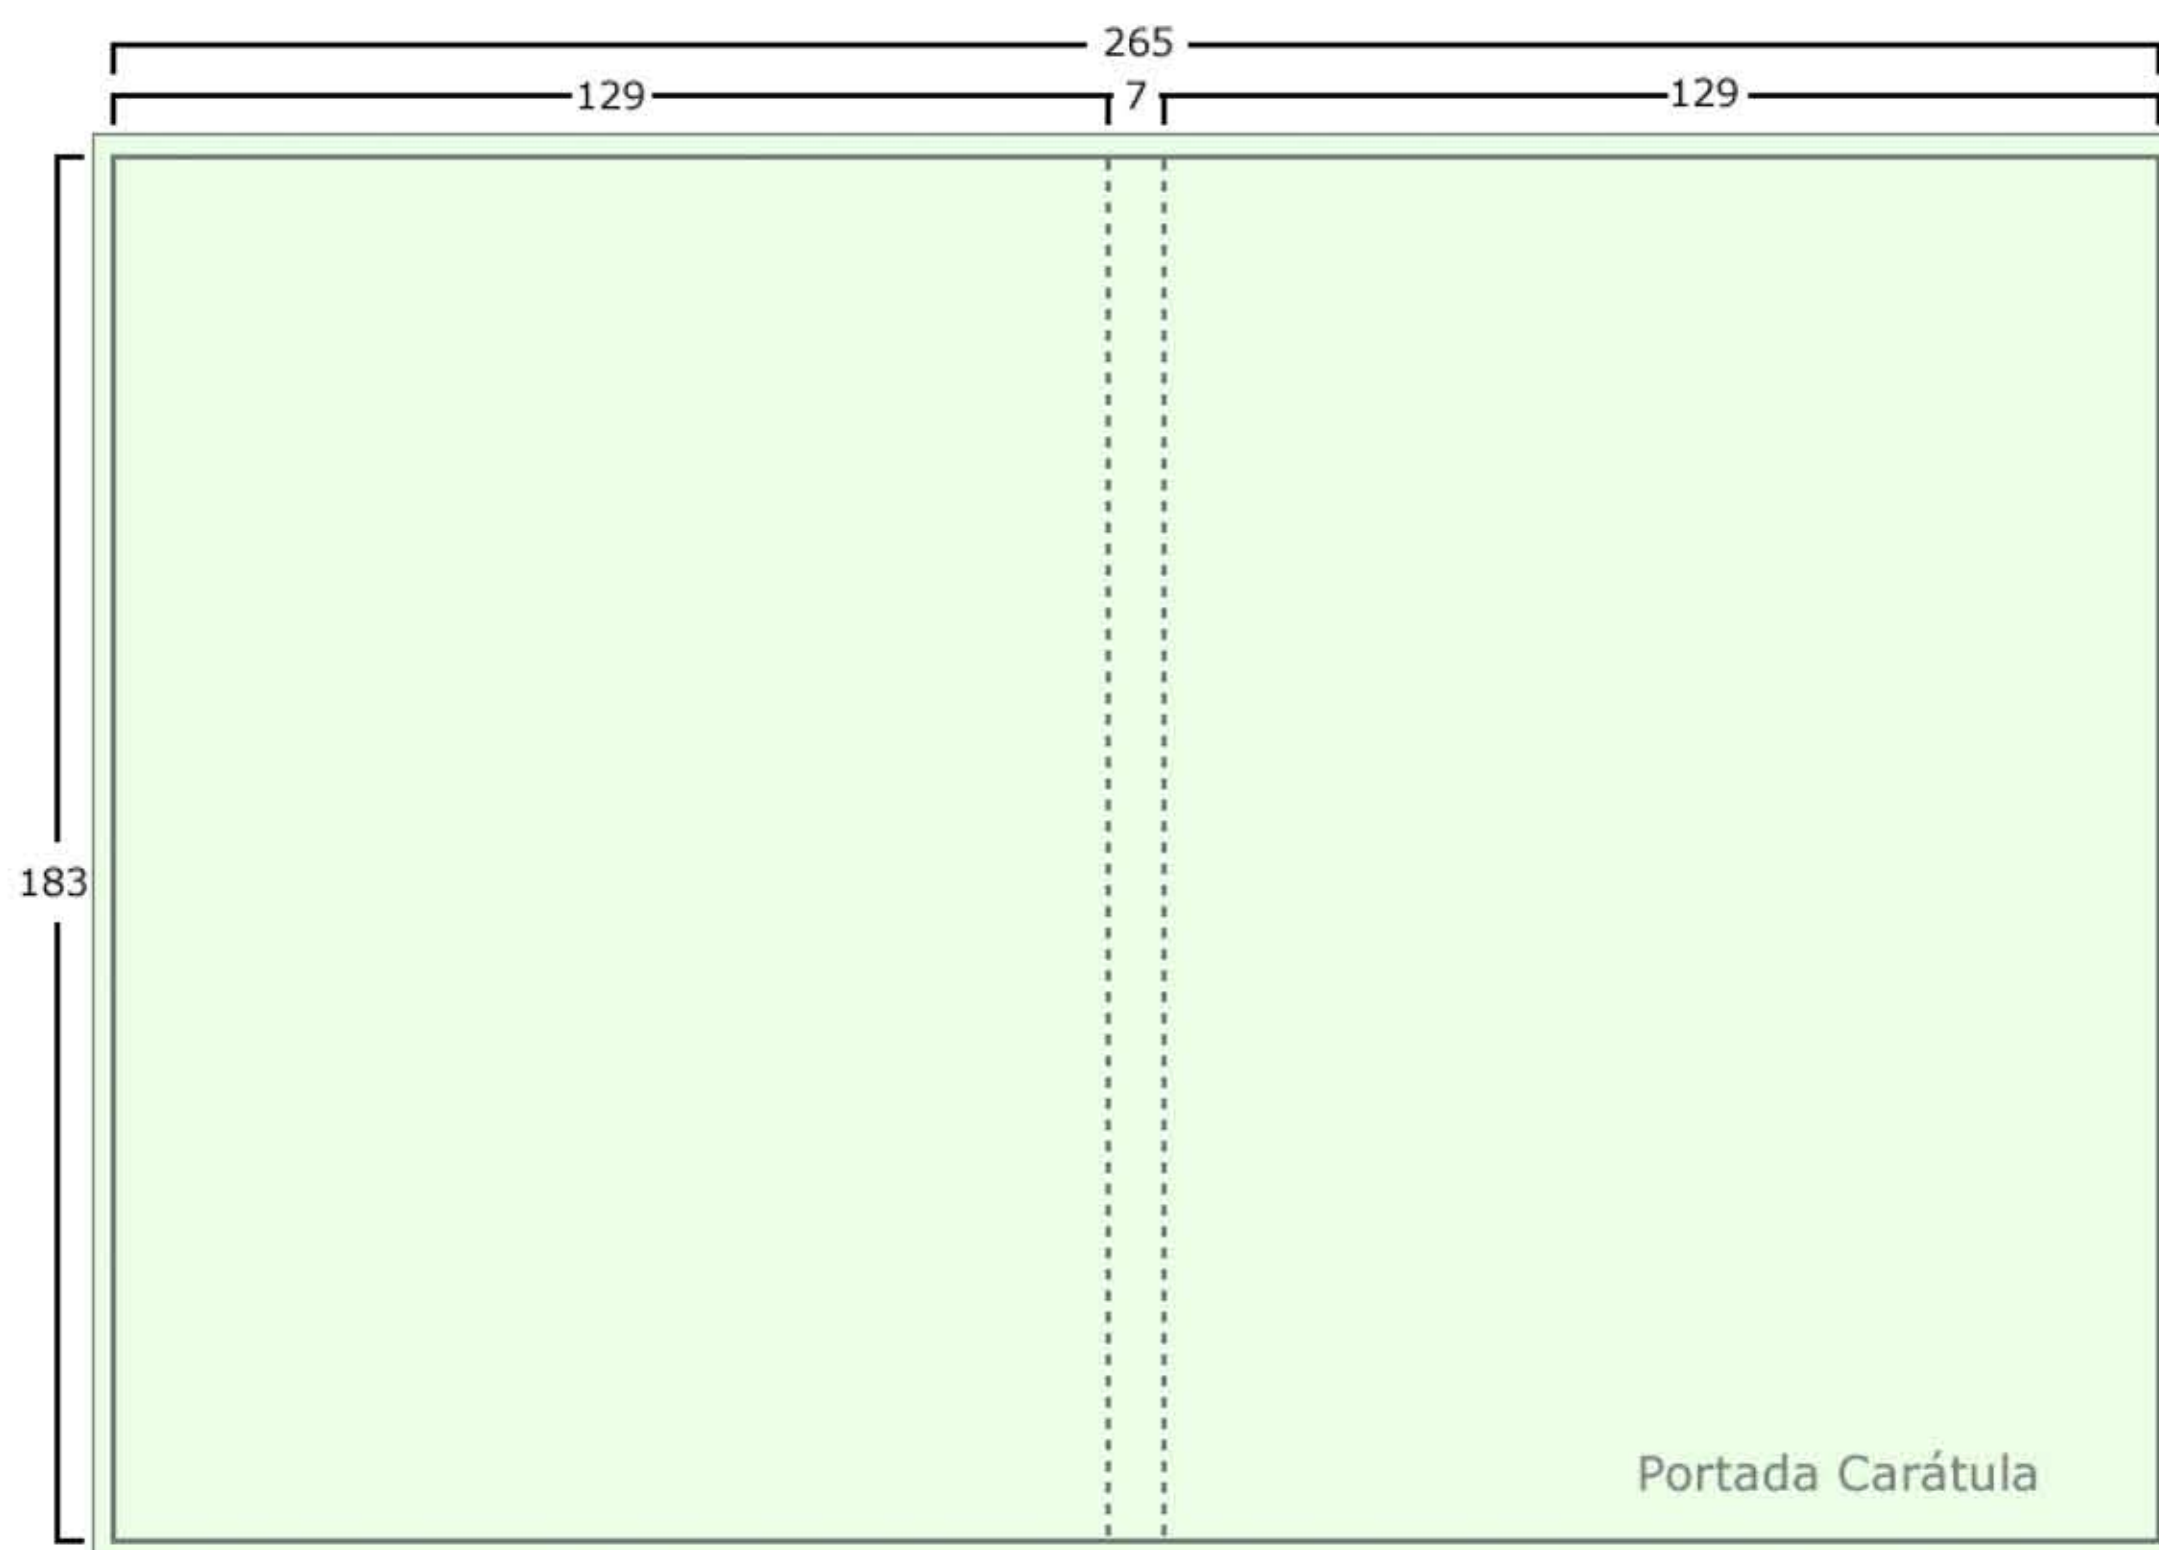

Slim DVD (simple y doble)

Ref: SlimDVD / SlimDVD-2

Carátula, Díptico, Tríptico.

Ref: SlimDVD

Ref: SlimDVD-2

- Línea de doblado.
- ┌ Línea de medida en milímetros.
- └ Línea de corte (ancha) más línea de sangrado (delgada).
- Cuatricromía a una o dos caras (Carátula a dos caras sólo si el estuche es transparente).