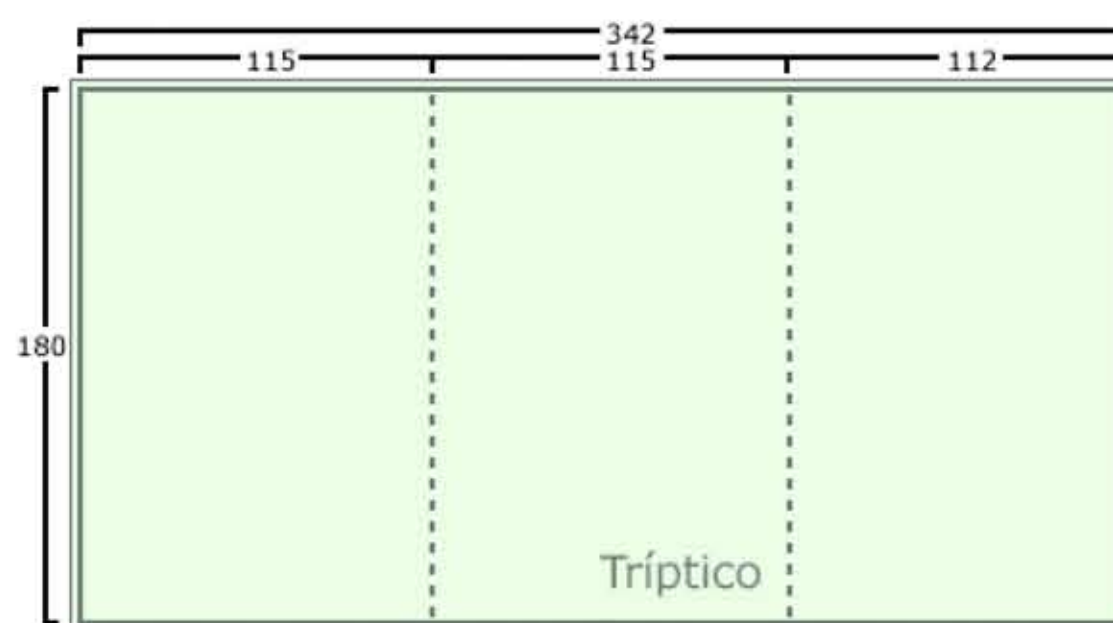

Slim DVD (simple y doble)

Ref: SlimDVD / SlimDVD-2

Carátula, Díptico, Tríptico.

Ref: SlimDVD

Ref: SlimDVD-2

- Línea de doblado.
- ┌ Línea de medida en milímetros.
- └ Línea de corte (ancha) más línea de sangrado (delgada).
- Cuatricromía a una o dos caras (Carátula a dos caras sólo si el estuche es transparente).