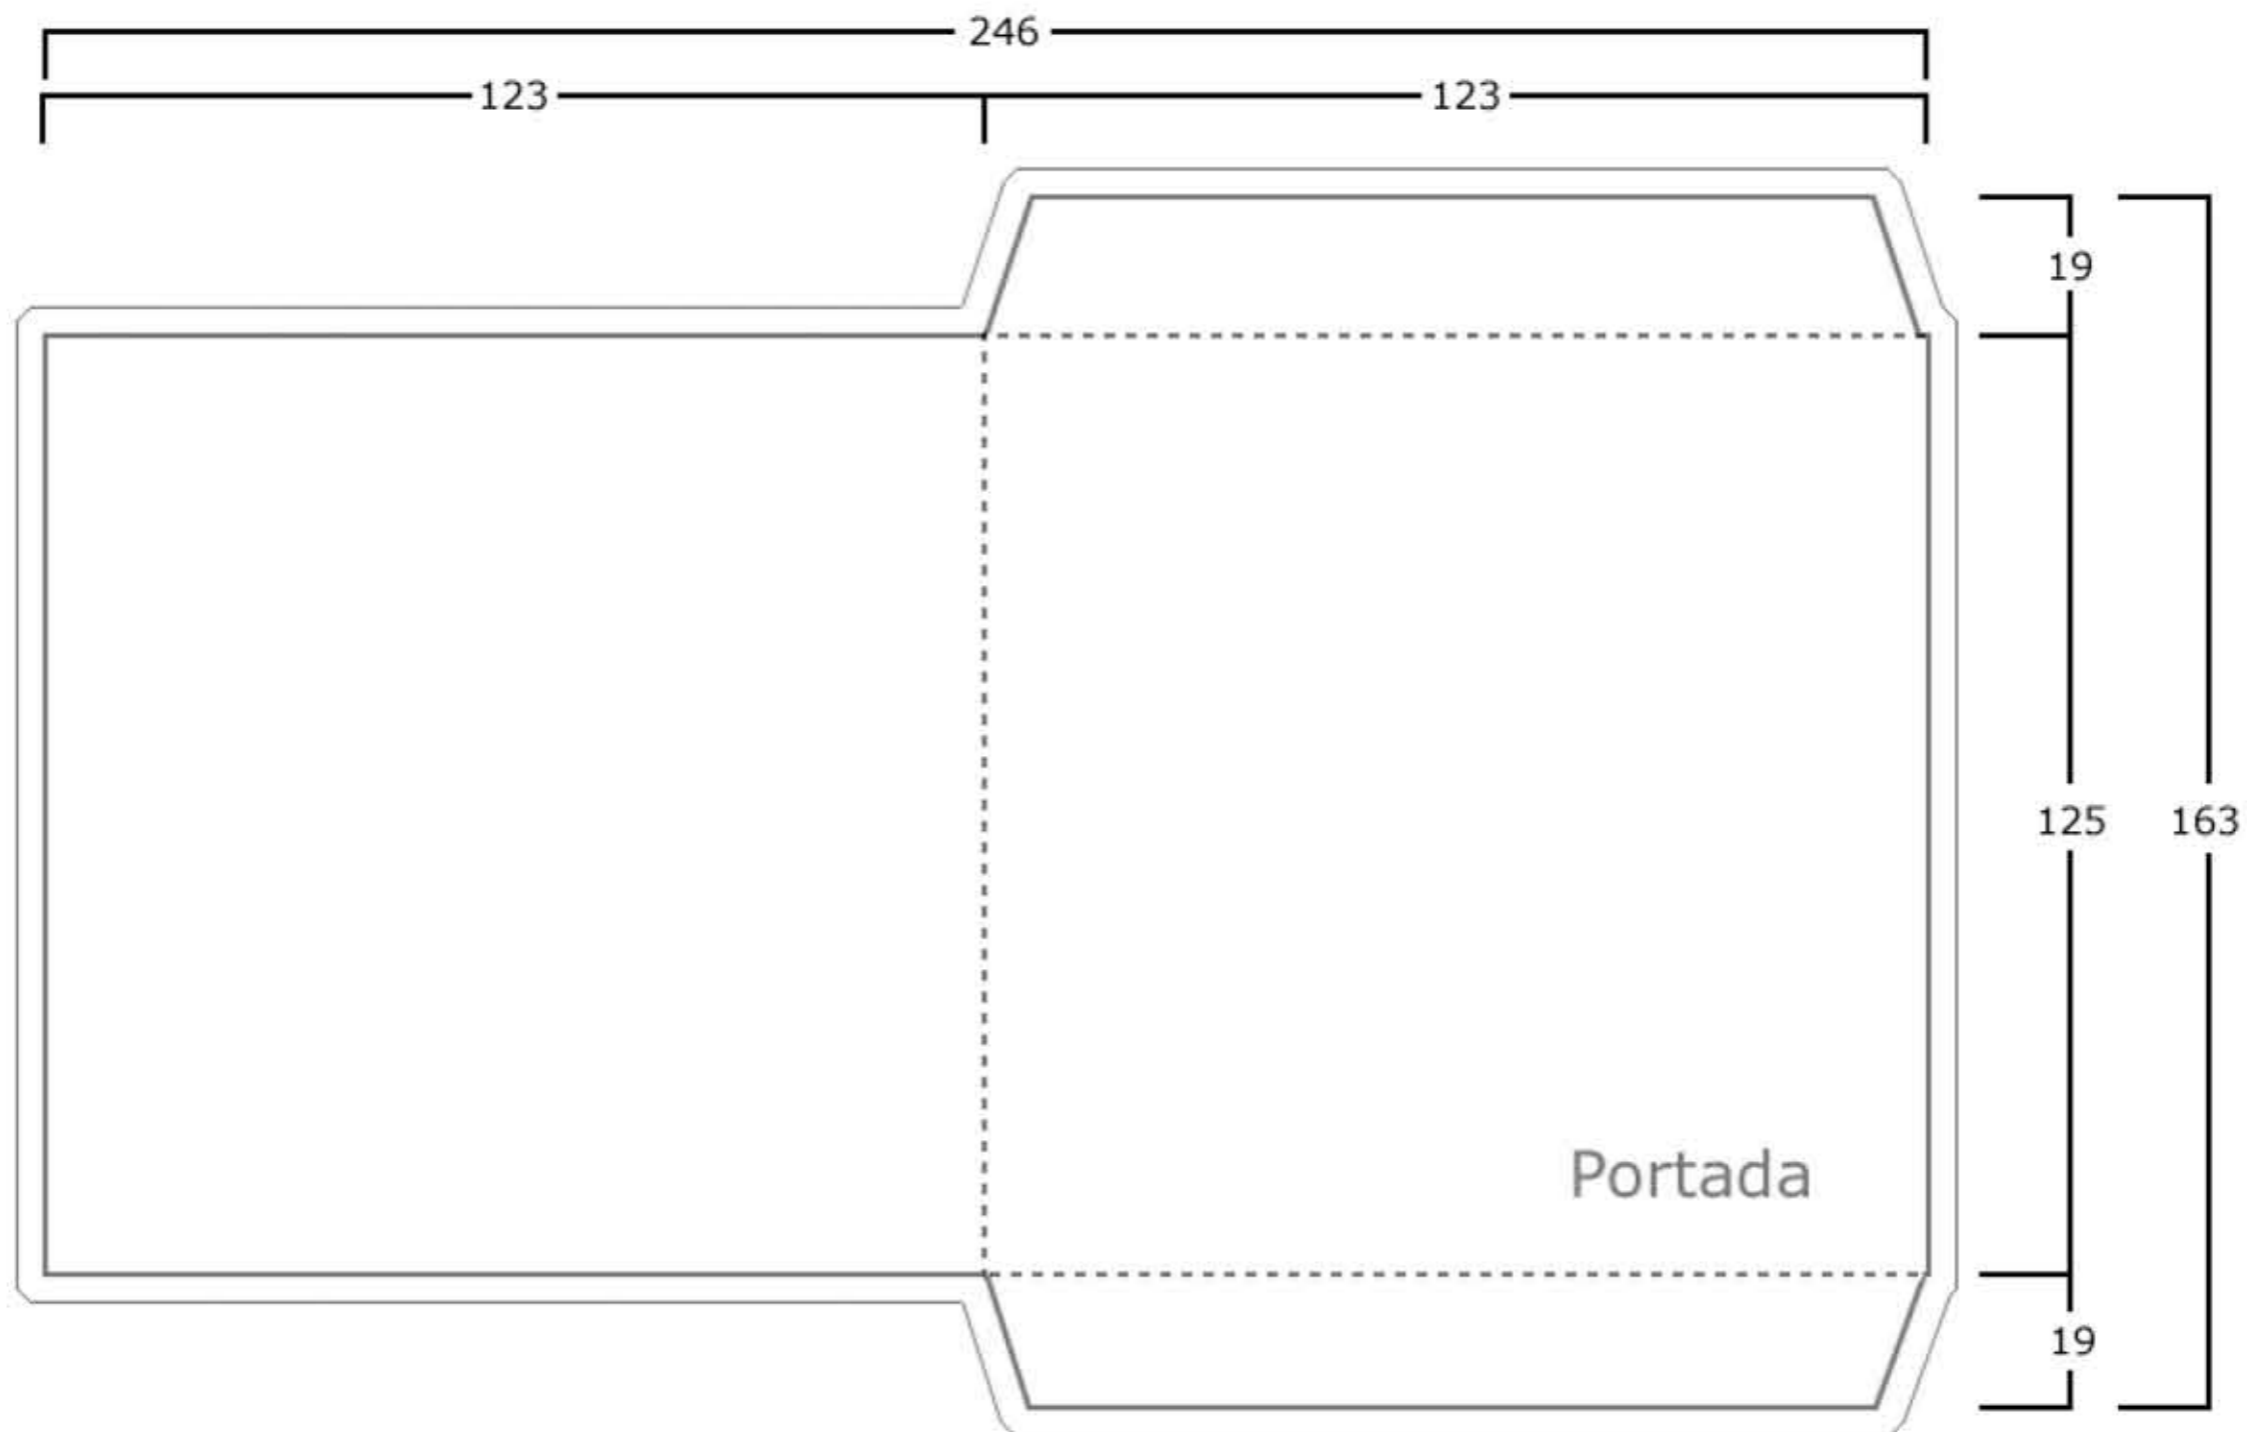

**DIGITAL VISION  
MULTIMEDIA**

FABRICACIÓN DE SOPORTES ÓPTICOS DIGITALES

Estuche de Cartón

Ref: C-1C 1D

(1 cuerpo, 1 disco).

Cartón dorso blanco de 275 gr.

Barniz brillo.

--- Línea de doblado.

┌ Línea de medida en milímetros.

└ Línea de corte (ancha) más línea de sangrado (delgada).

■ Cuatricromía a una cara (4/0) en zona blanca, en zona coloreada verde a dos caras (4/4)

**DIGITAL VISION  
MULTIMEDIA**