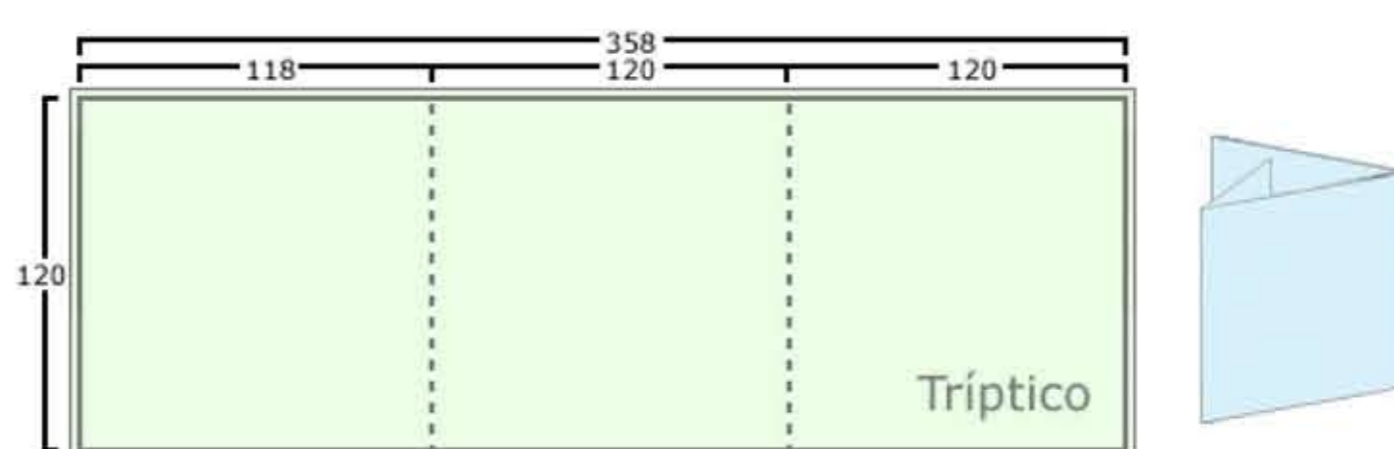

Jewel Box

Ref: JewelBox

Libretos e Inlay.

--- Línea de doblado.

┌ Línea de medida en milímetros.

└ Línea de corte (ancha) más línea de sangrado (delgada).

■ Cuatricromía a una cara en zona blanca y a dos caras en zona coloreada verde (opcional).