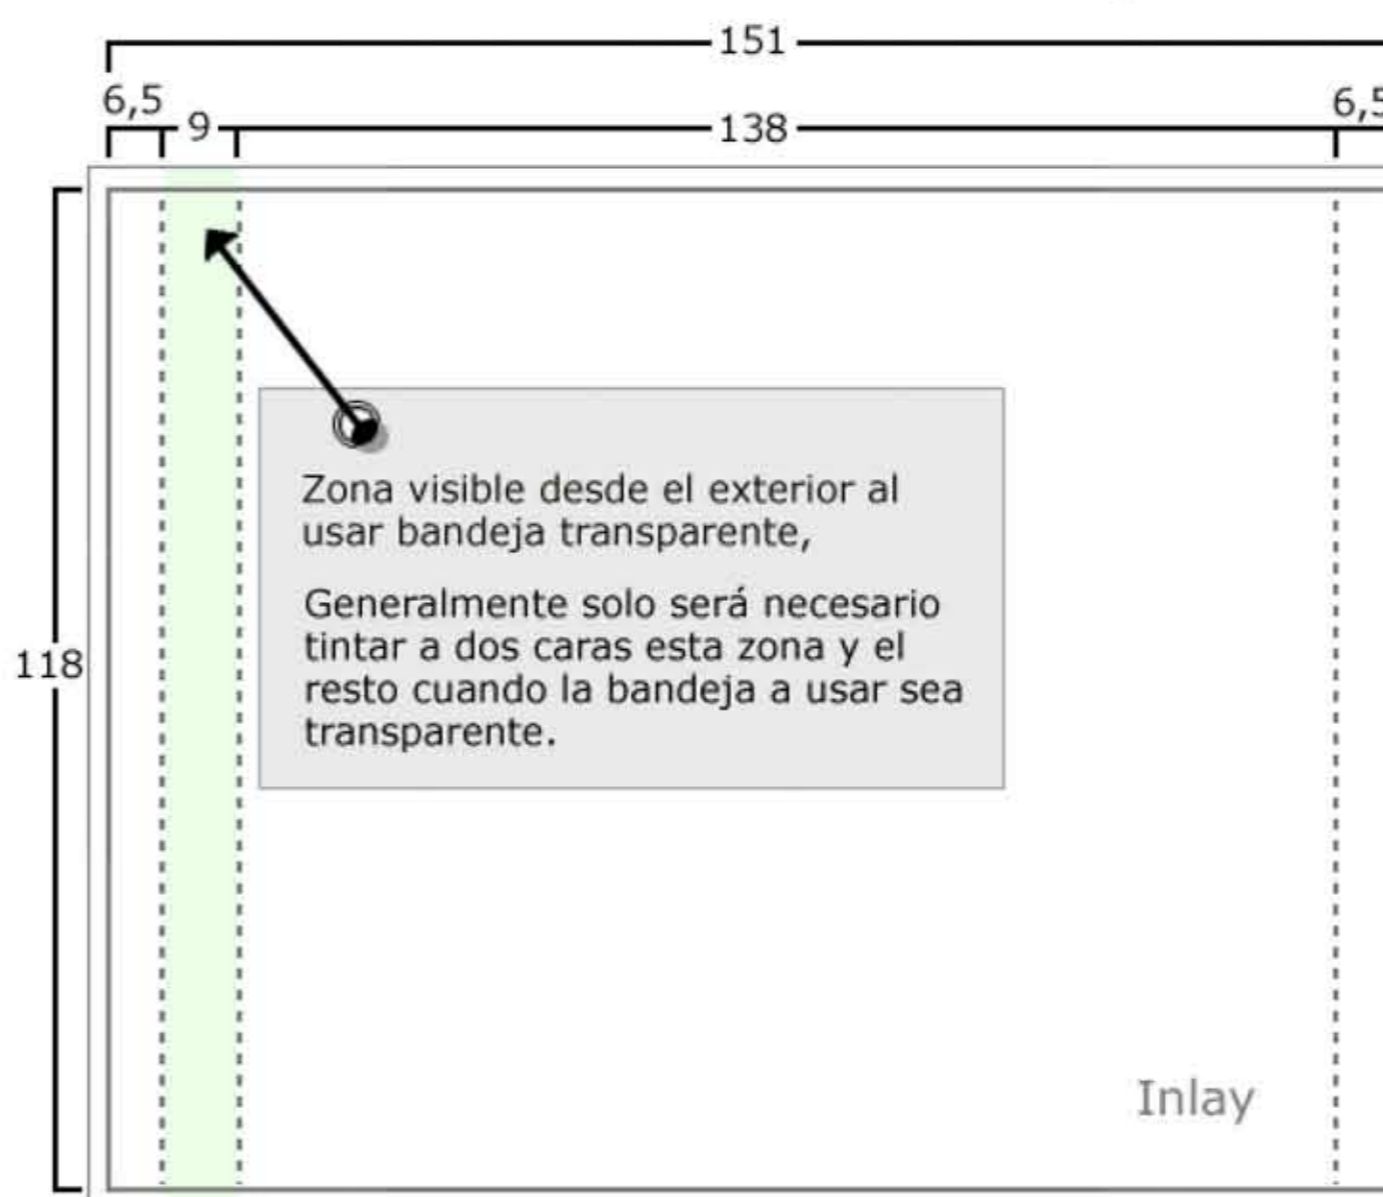

Jewel Box

Ref: JewelBox

Libretos e Inlay.

--- Línea de doblado.

┌ Línea de medida en milímetros.

└ Línea de corte (ancha) más línea de sangrado (delgada).

■ Cuatricromía a una cara en zona blanca y a dos caras en zona coloreada verde (opcional).