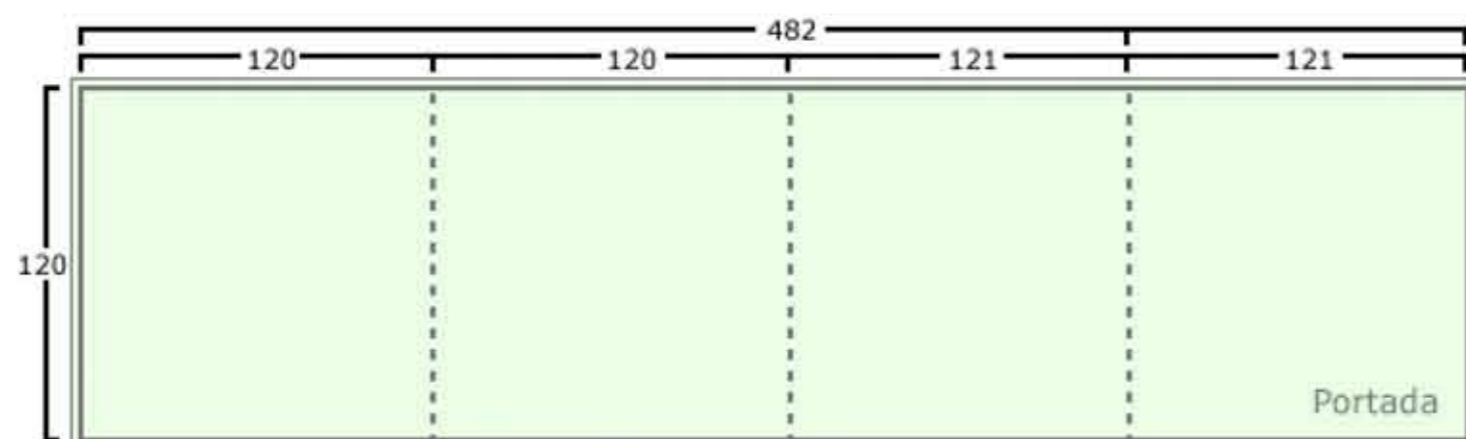

Jewel Box (Libretos de 8 paginas).

Ref: Jewel Box - cuadrípticos

Libretos.

Libreto Cuadríptico plegado en acordeón.

Libreto Cuadríptico plegado en paralelo.

Libreto Cuadríptico plegado en ventana.

Libreto Cuadríptico plegado envolvente.

Libreto Cuadríptico plegado al centro.

- Línea de doblado.
- ┌ Línea de medida en milímetros.
- └ Línea de corte (ancha) más línea de sangrado (delgada).
- Cuatricromía a una o dos caras en zona coloreada verde (opcional).