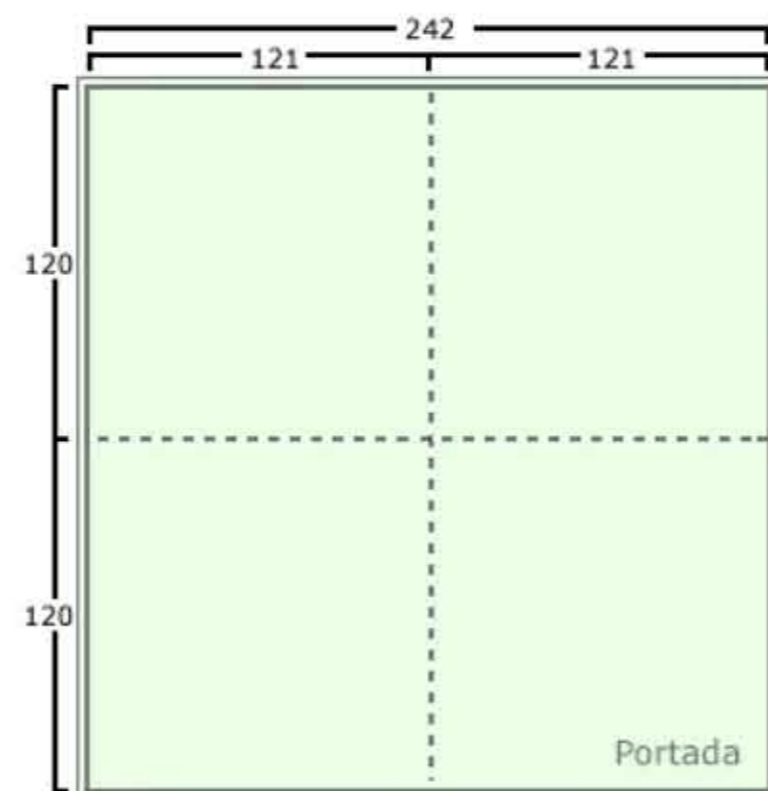

Jewel Box (Libretos de 8 paginas).

Ref: Jewel Box - cuadrípticos

Libretos.

Libreto Cuadríptico plegado en acordeón.

Libreto Cuadríptico plegado en paralelo.

Libreto Cuadríptico plegado en ventana.

Libreto Cuadríptico plegado envolvente.

Libreto Cuadríptico plegado al centro.

- Línea de doblado.
- ┌ Línea de medida en milímetros.
- └ Línea de corte (ancha) más línea de sangrado (delgada).
- Cuatricromía a una o dos caras en zona coloreada verde (opcional).