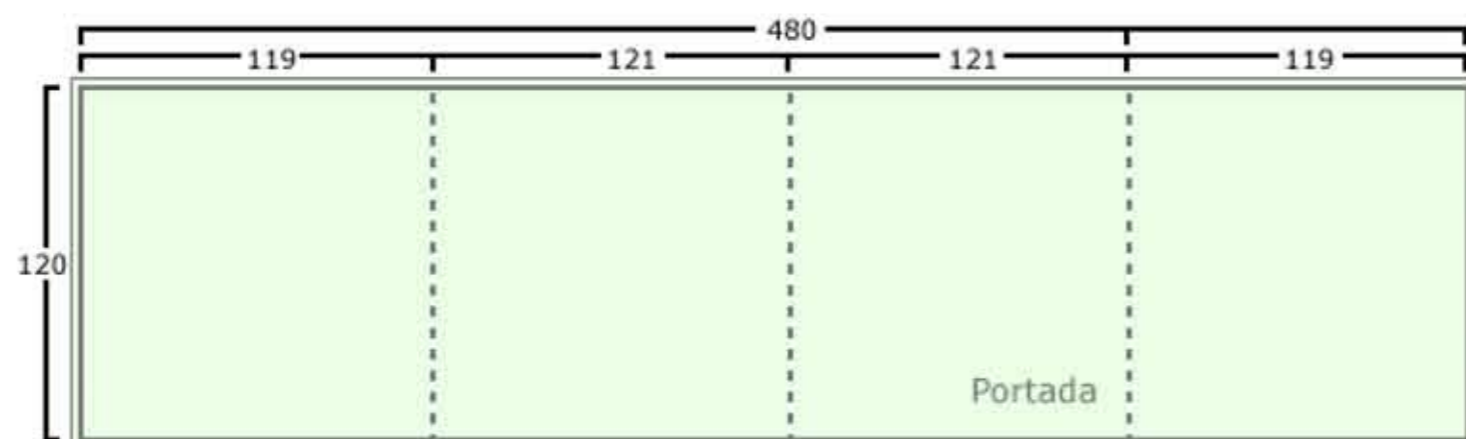

Jewel Box (Libretos de 8 paginas).

Ref: Jewel Box - cuadrípticos

Libretos.

Libreto Cuadríptico plegado en acordeón.

Libreto Cuadríptico plegado en paralelo.

Libreto Cuadríptico plegado en ventana.

Libreto Cuadríptico plegado envolvente.

Libreto Cuadríptico plegado al centro.

- Línea de doblado.
- ┌ Línea de medida en milímetros.
- └ Línea de corte (ancha) más línea de sangrado (delgada).
- Cuatricromía a una o dos caras en zona coloreada verde (opcional).