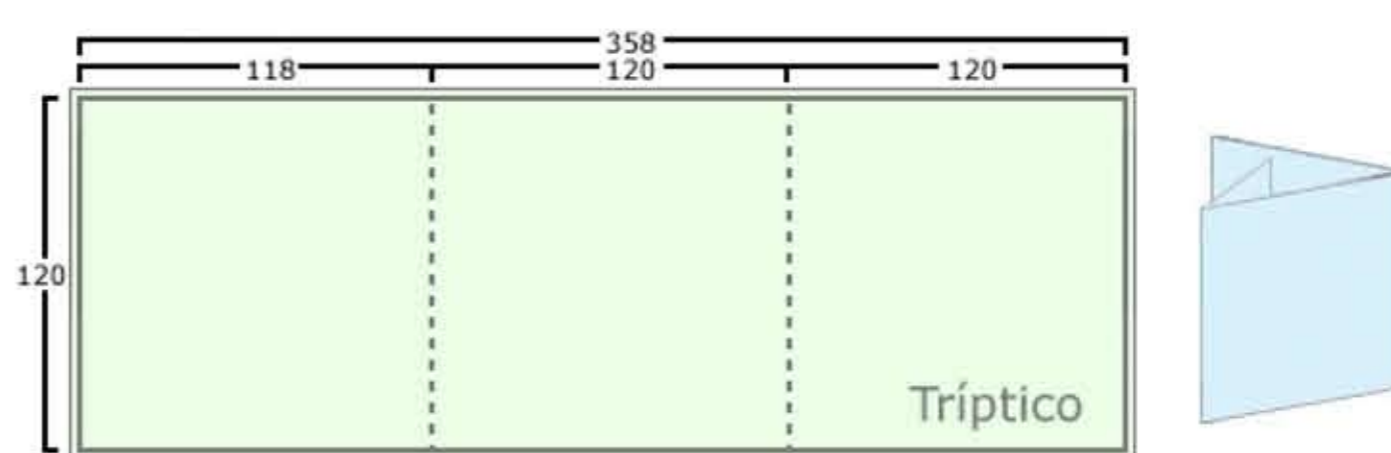

Slim CD

Ref: SlimCD

Libretos e Inlay.

- Línea de doblado.
- ┌ Línea de medida en milímetros.
- └ Línea de corte (ancha) más línea de sangrado (delgada).
- Cuatricromía a una o dos caras en zona coloreada verde (opcional).