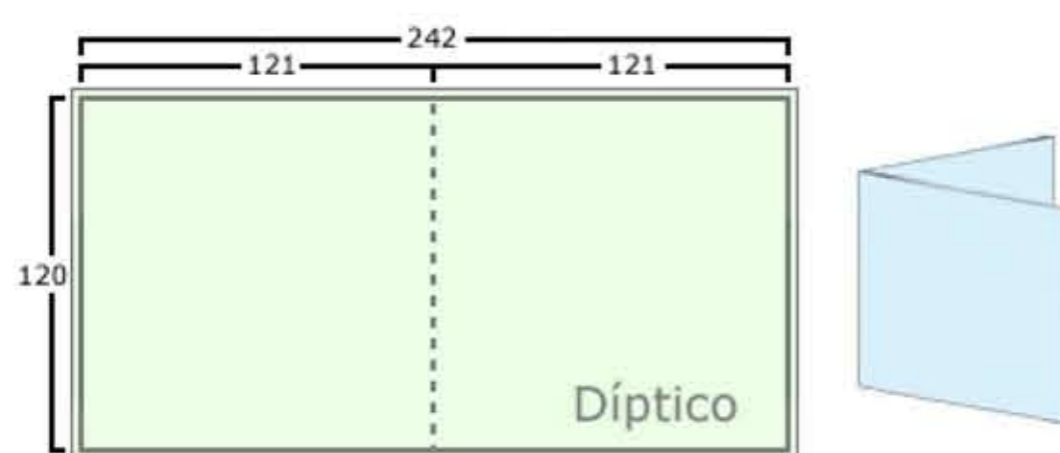

Slim CD

Ref: SlimCD

Libretos e Inlay.

- Línea de doblado.
- ┌ Línea de medida en milímetros.
- └ Línea de corte (ancha) más línea de sangrado (delgada).
- Cuatricromía a una o dos caras en zona coloreada verde (opcional).