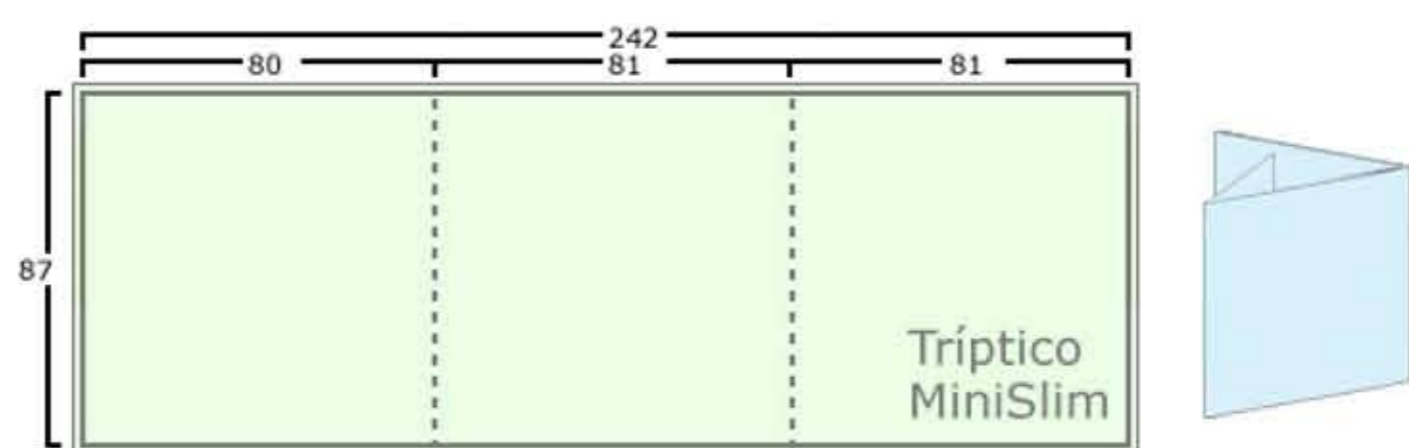

MiniSlim CD-DVD y CD-DVD Card

Ref: MiniSlimCD-DVD / CD-DVDCard

Libretos e Inlay.

Ref: MiniSlimCD-DVD

Ref: CD-DVDCard

- Línea de doblado.
- ┌ Línea de medida en milímetros.
- └ Línea de corte (ancha) más línea de sangrado (delgada).
- Cuatricromía a una o dos caras en zona coloreada verde (opcional).