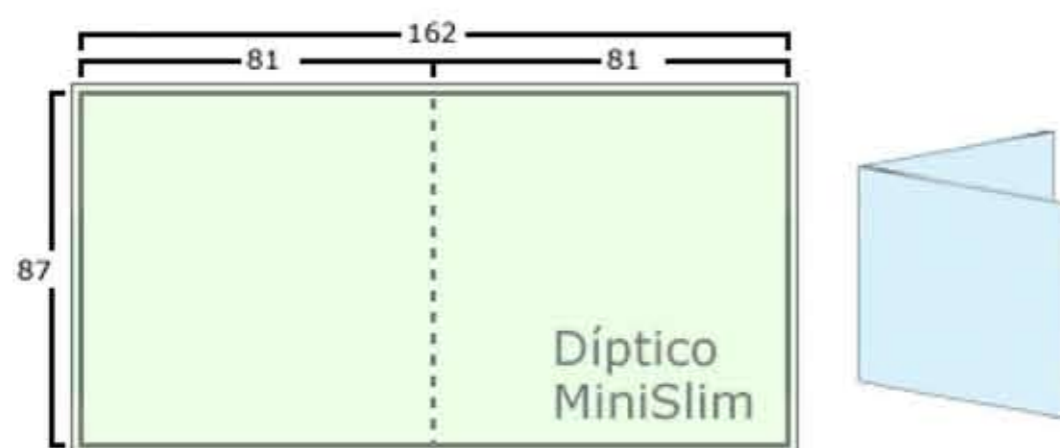

MiniSlim CD-DVD y CD-DVD Card

Ref: MiniSlimCD-DVD / CD-DVDCard

Libretos e Inlay.

Ref: MiniSlimCD-DVD

Ref: CD-DVDCard

- Línea de doblado.
- ┌ Línea de medida en milímetros.
- └ Línea de corte (ancha) más línea de sangrado (delgada).
- Cuatricromía a una o dos caras en zona coloreada verde (opcional).