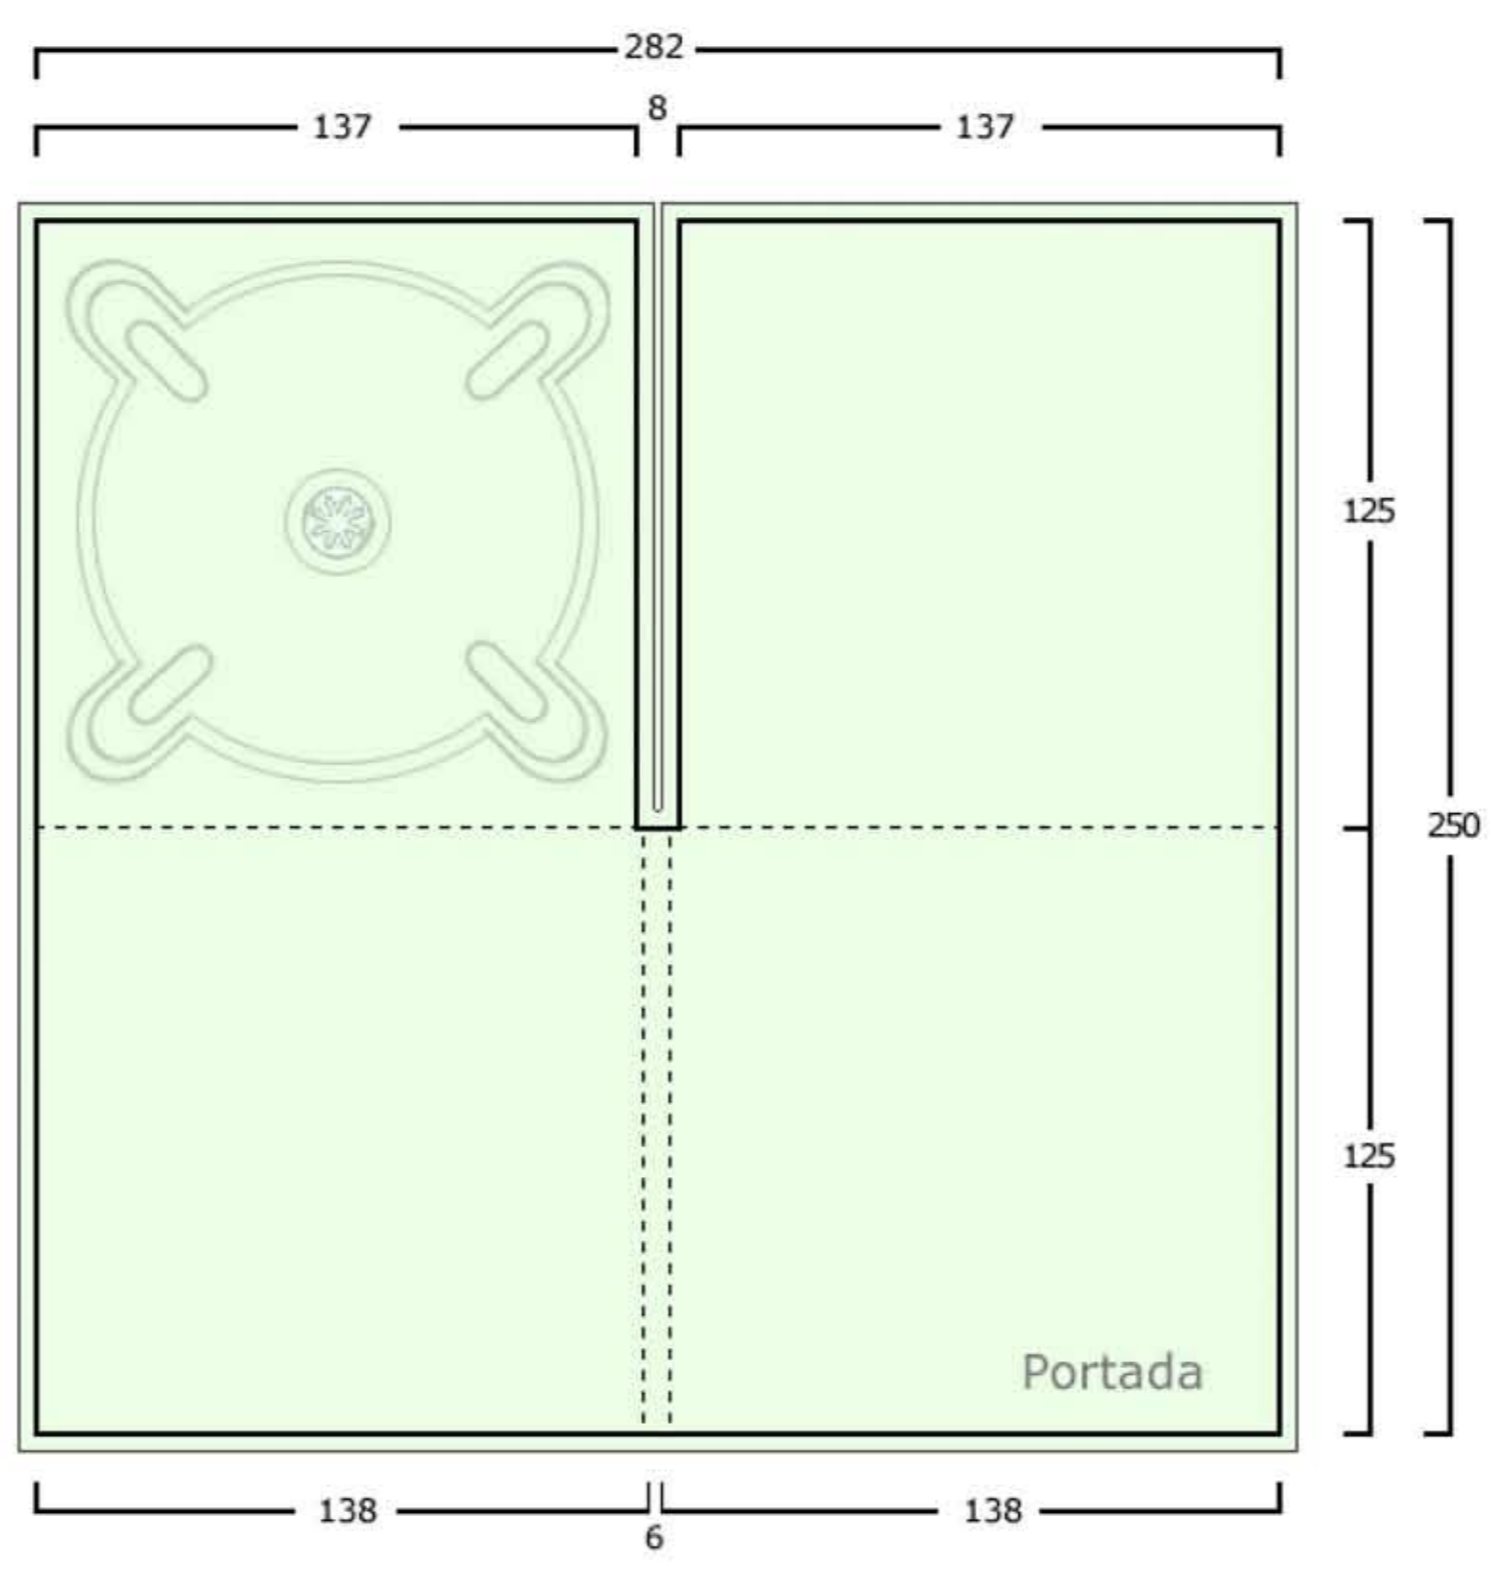

Digipak CD

Ref: DP-CD 2C 1B

(2 cuerpos, 1 bandeja).

Cartulina gráfica Stromcard de 315 gr.

Acabado pelculado propileno brillante 1/C.

Bandejas negras o transparentes.

Opciones:

- Plastificado brillo o mate.
- Barnizado UVI.
- Estampación.
- Golpe en seco.

--- Línea de doblado.

┌ Línea de medida en milímetros.

└ Línea de corte (ancha) más línea de sangrado (delgada).

■ Cuatricromía a una o dos caras en zona coloreada verde (opcional).