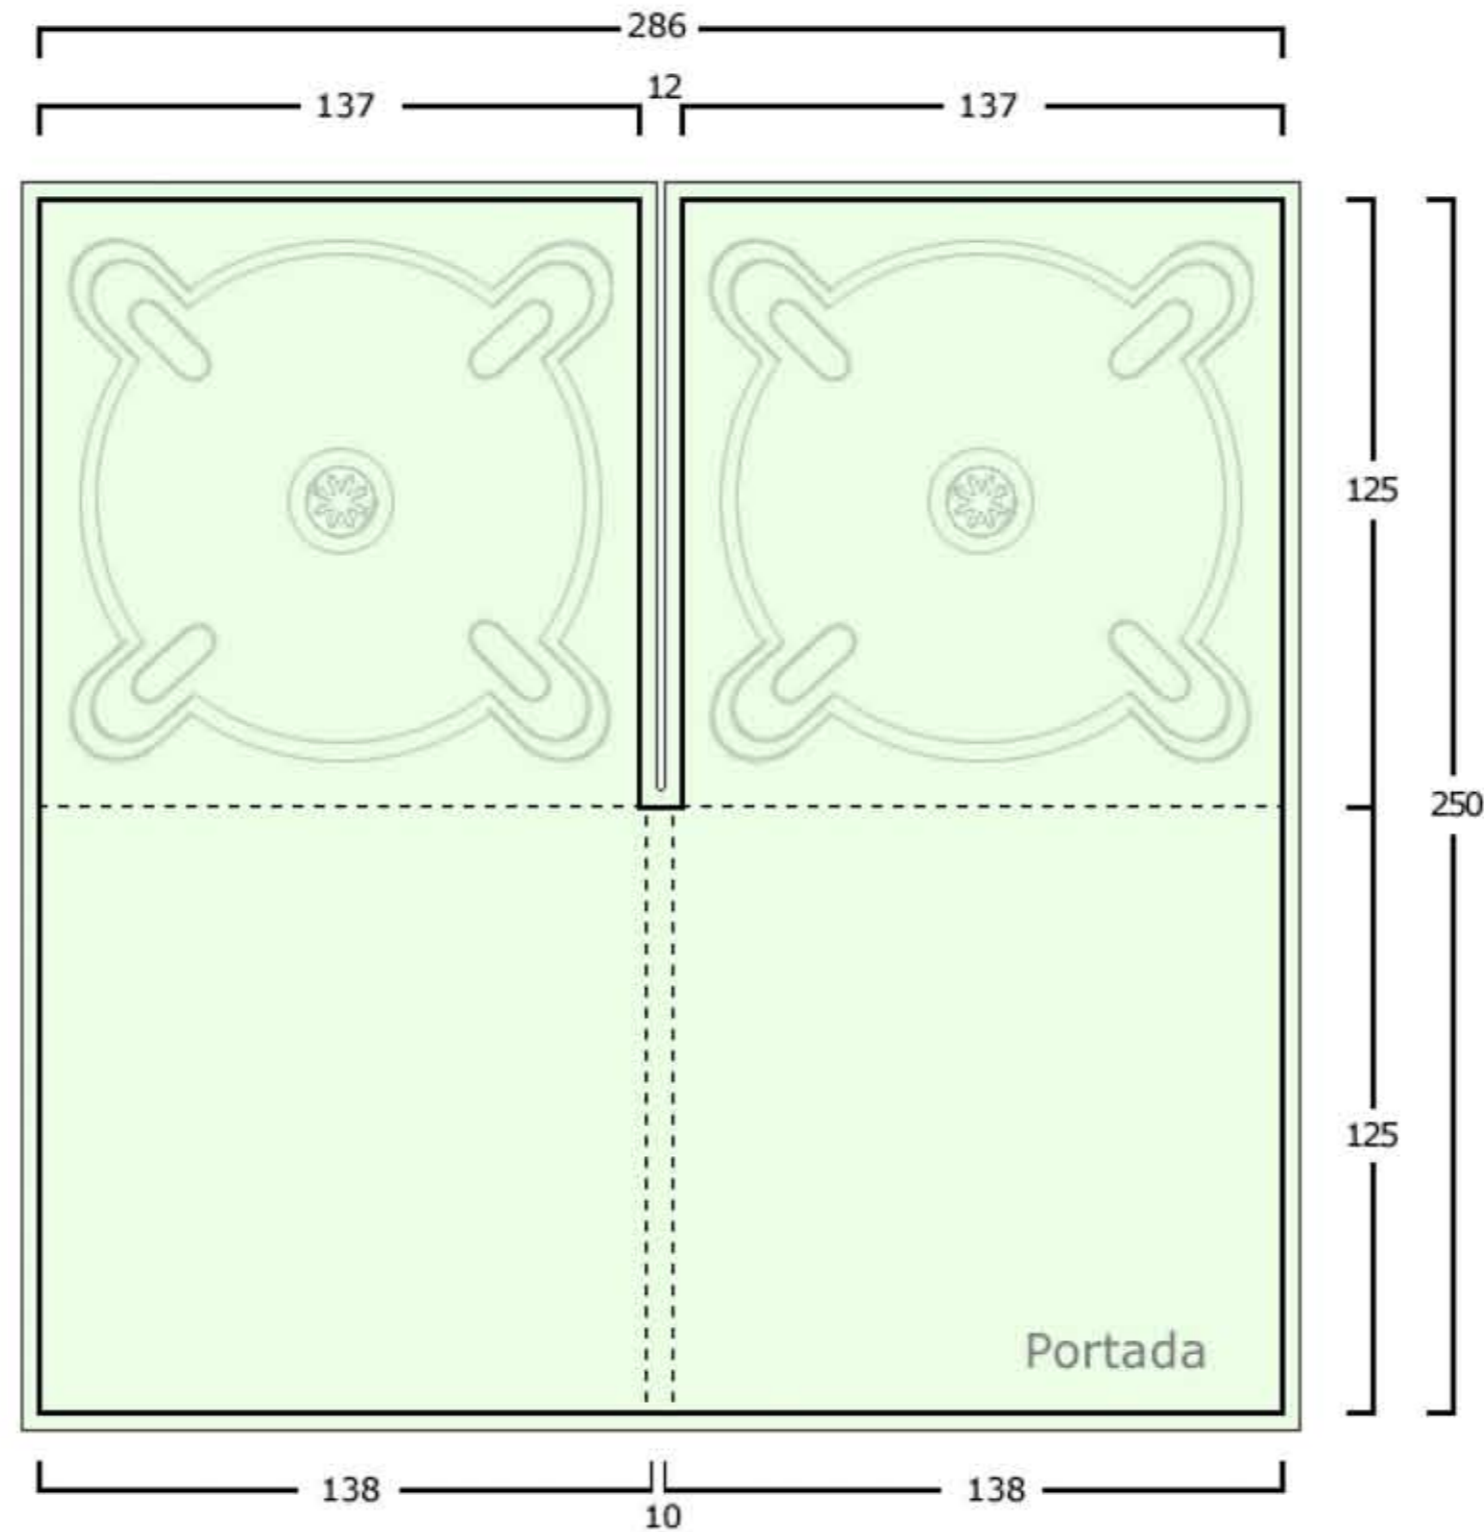

Digipak CD

Ref: DP-CD 2C 2B

(2 cuerpos, 2 bandejas).

Cartulina gráfica Stromcard de 315 gr.

Acabado pelculado propileno brillante 1/C.

Bandejas negras o transparentes.

Opciones:

- Plastificado brillo o mate.
- Barnizado UVI.
- Estampación.
- Golpe en seco.

--- Línea de doblado.

┌─ Línea de medida en milímetros.

└─ Línea de corte (ancha) más línea de sangrado (delgada).

■ Cuatricromía a una o dos caras en zona coloreada verde (opcional).