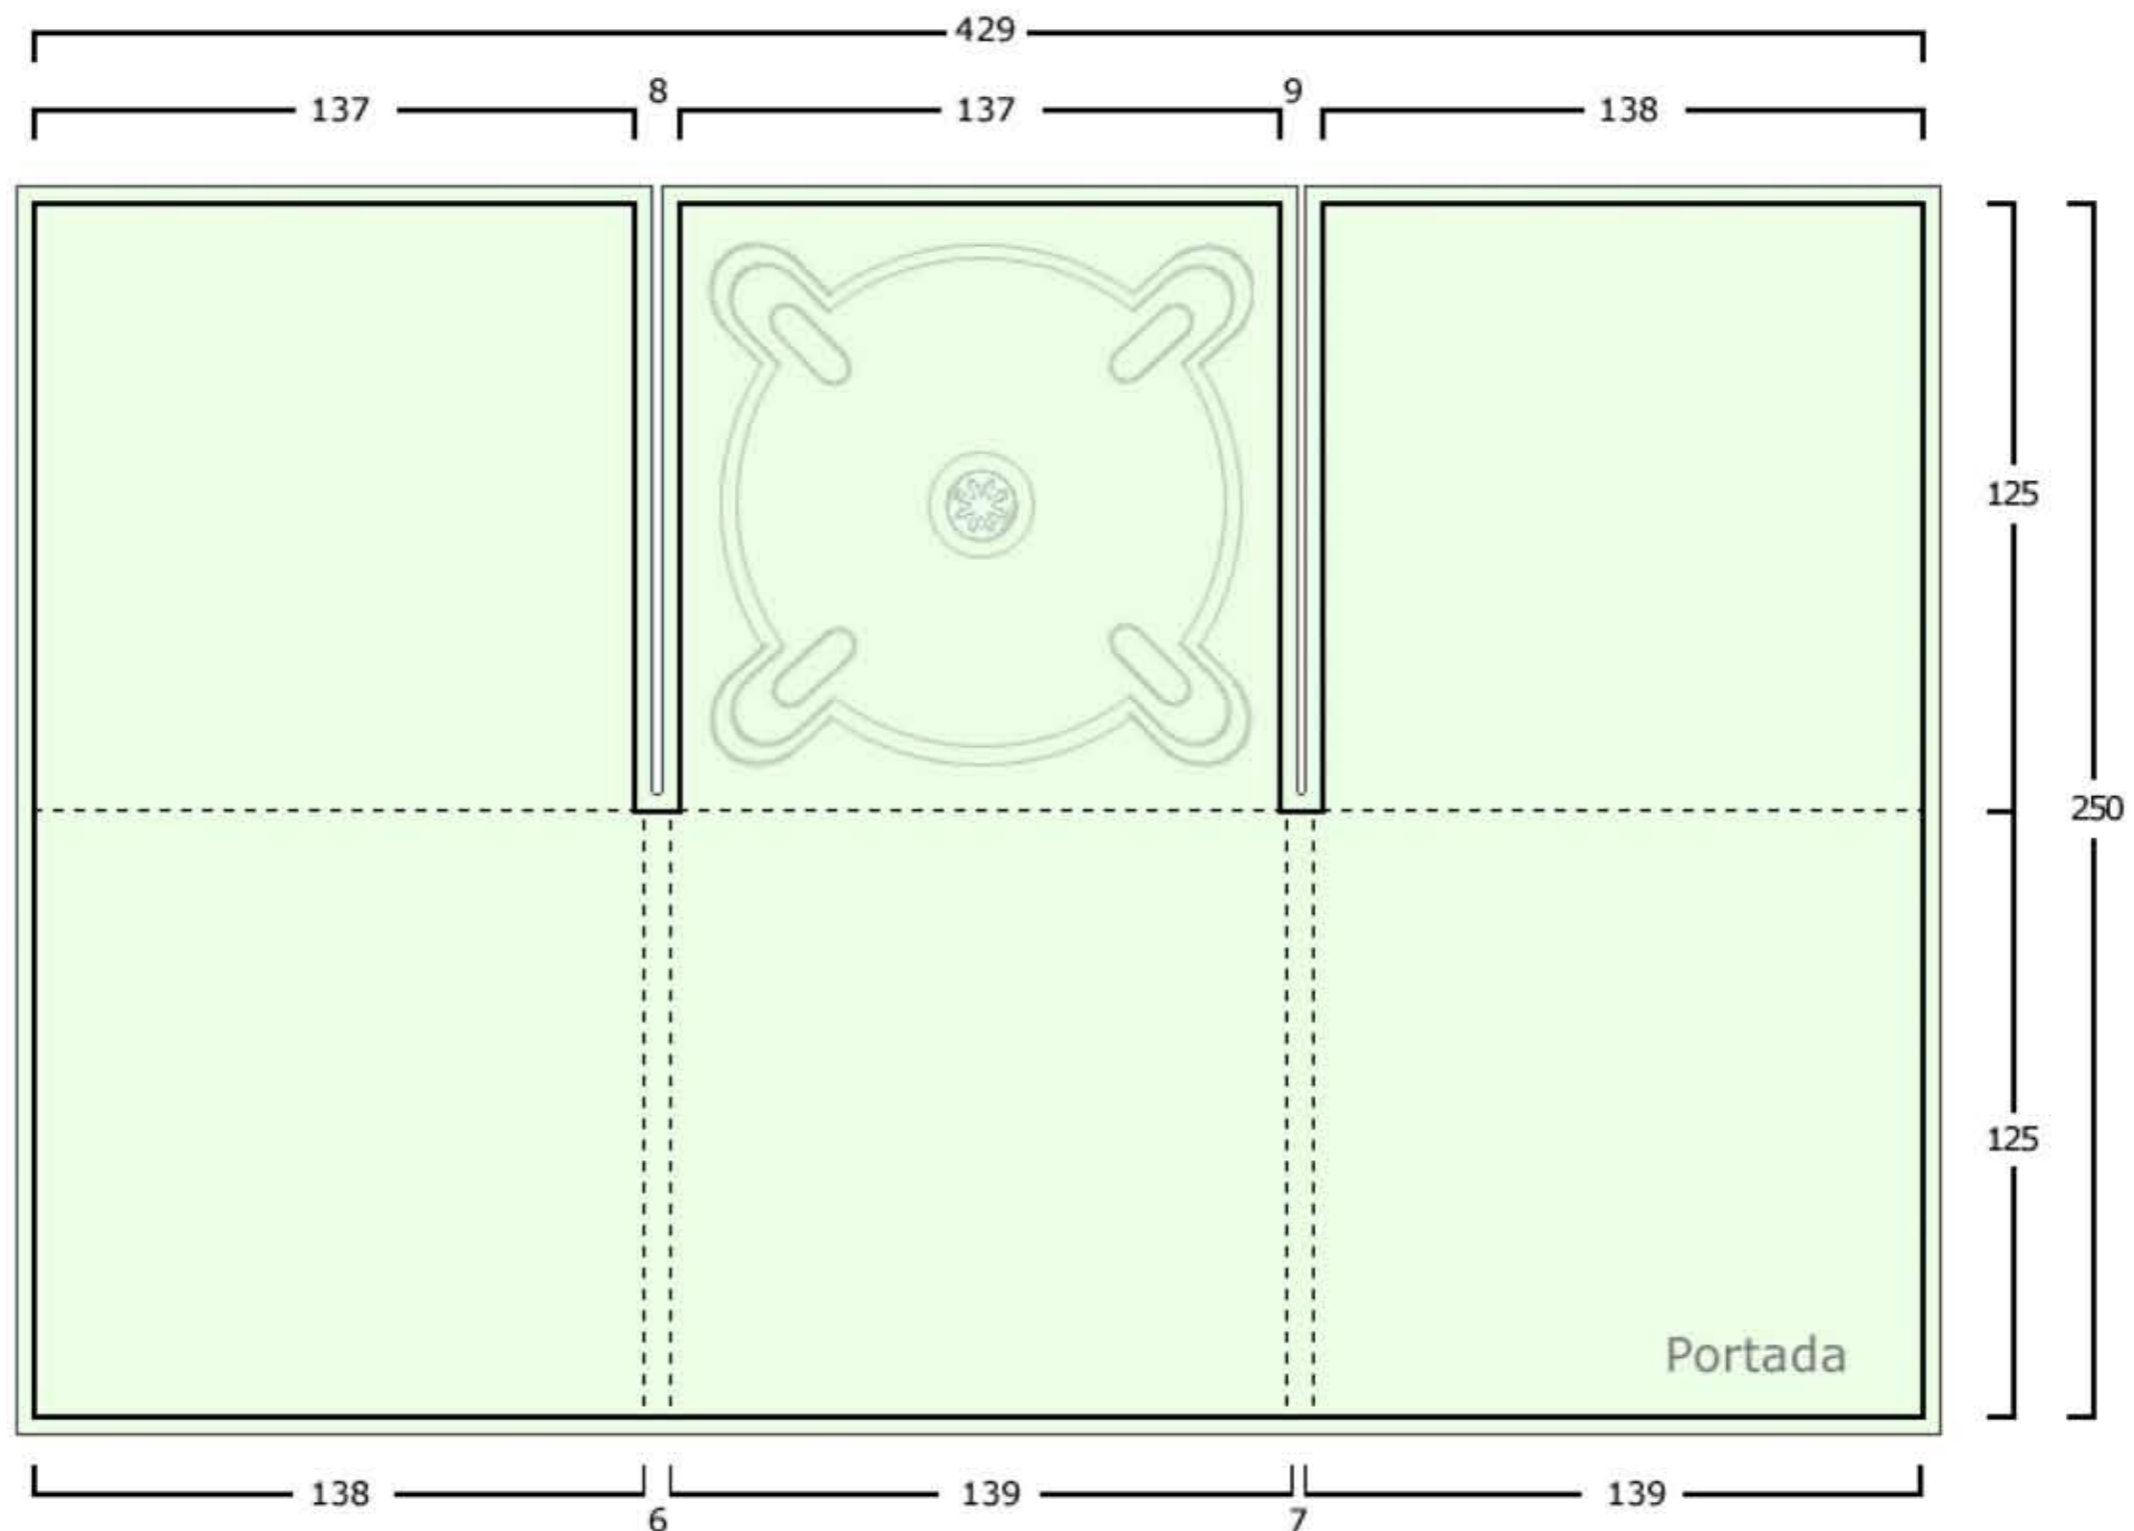

Digipak CD

Ref: DP-CD 3C 1BC

(3 cuerpos, 1 bandeja central).

Cartulina gráfica Stromcard de 315 gr.

Acabado pelculado propileno brillante 1/C.

Bandejas negras o transparentes.

Opciones:

- Plastificado brillo o mate.
- Barnizado UVI.
- Estampación.
- Golpe en seco.

--- Línea de doblado.

┌ Línea de medida en milímetros.

└ Línea de corte (ancha) más línea de sangrado (delgada).

■ Cuatricromía a una o dos caras en zona coloreada verde (opcional).

(Bandeja en cuerpo central, plegado en envoltente)