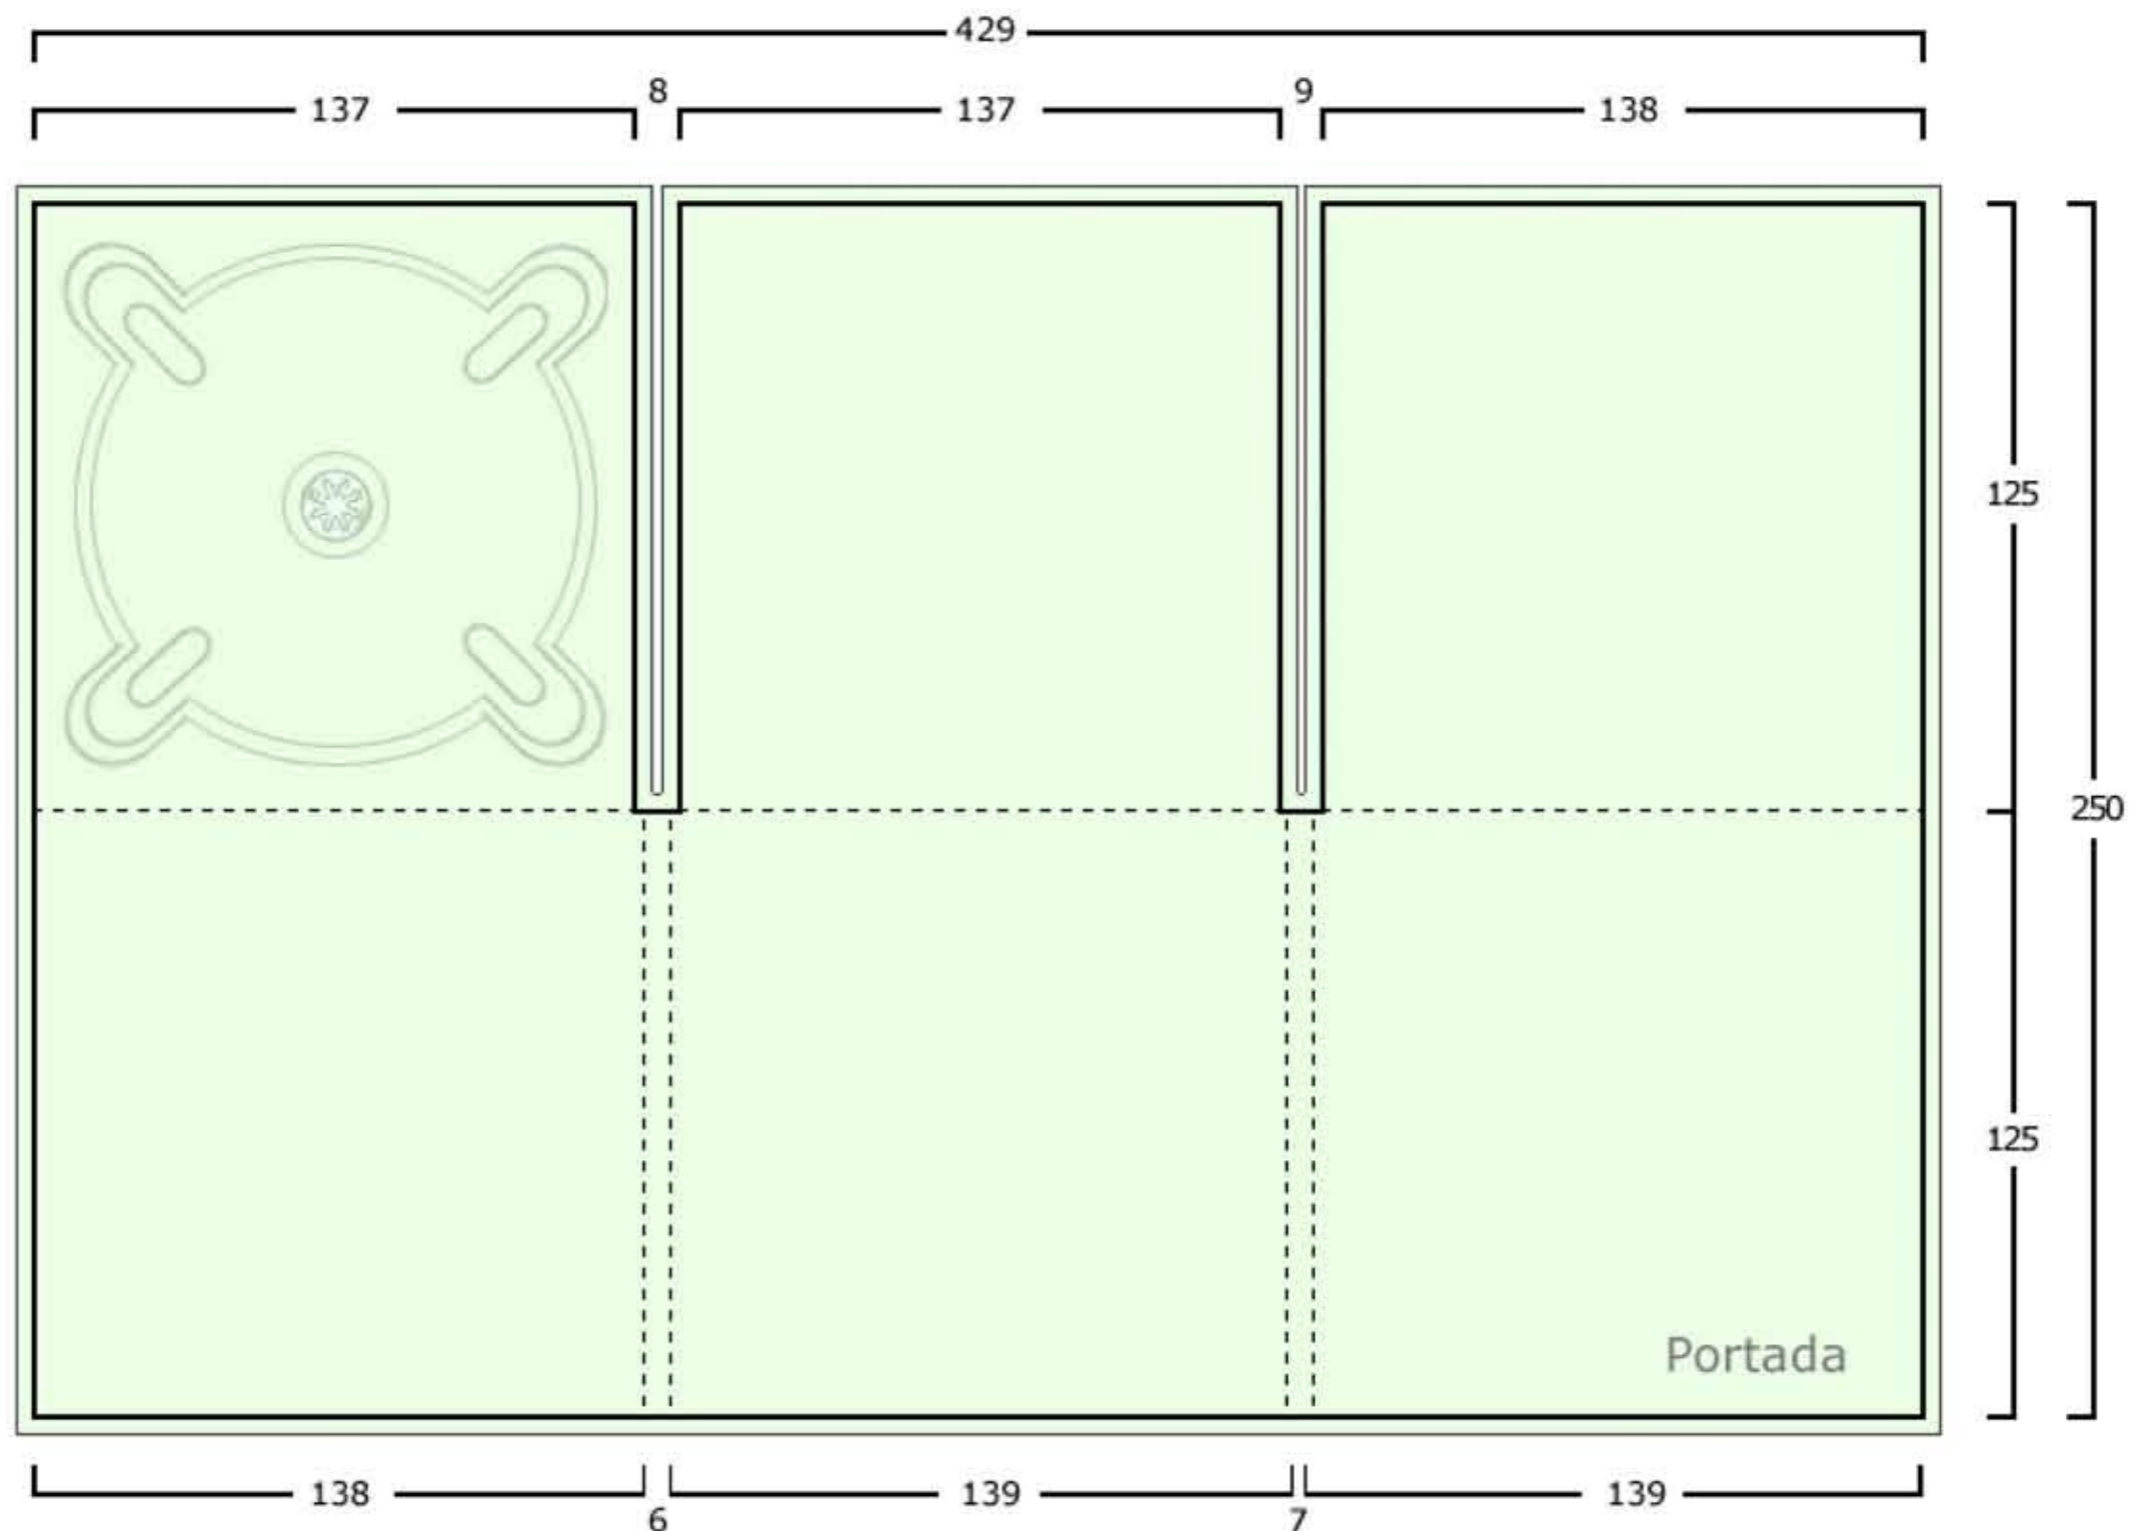

Digipak CD

Ref: DP-CD 3C 1B

(3 cuerpos, 1 bandeja).

Cartulina gráfica Stromcard de 315 gr.

Acabado pelculado propileno brillante 1/C.

Bandejas negras o transparentes.

Opciones:

- Plastificado brillo o mate.
- Barnizado UVI.
- Estampación.
- Golpe en seco.

--- Línea de doblado.

┌ Línea de medida en milímetros.

└ Línea de corte (ancha) más línea de sangrado (delgada).

■ Cuatricromía a una o dos caras en zona coloreada verde (opcional).

(Plegado en envolvente)