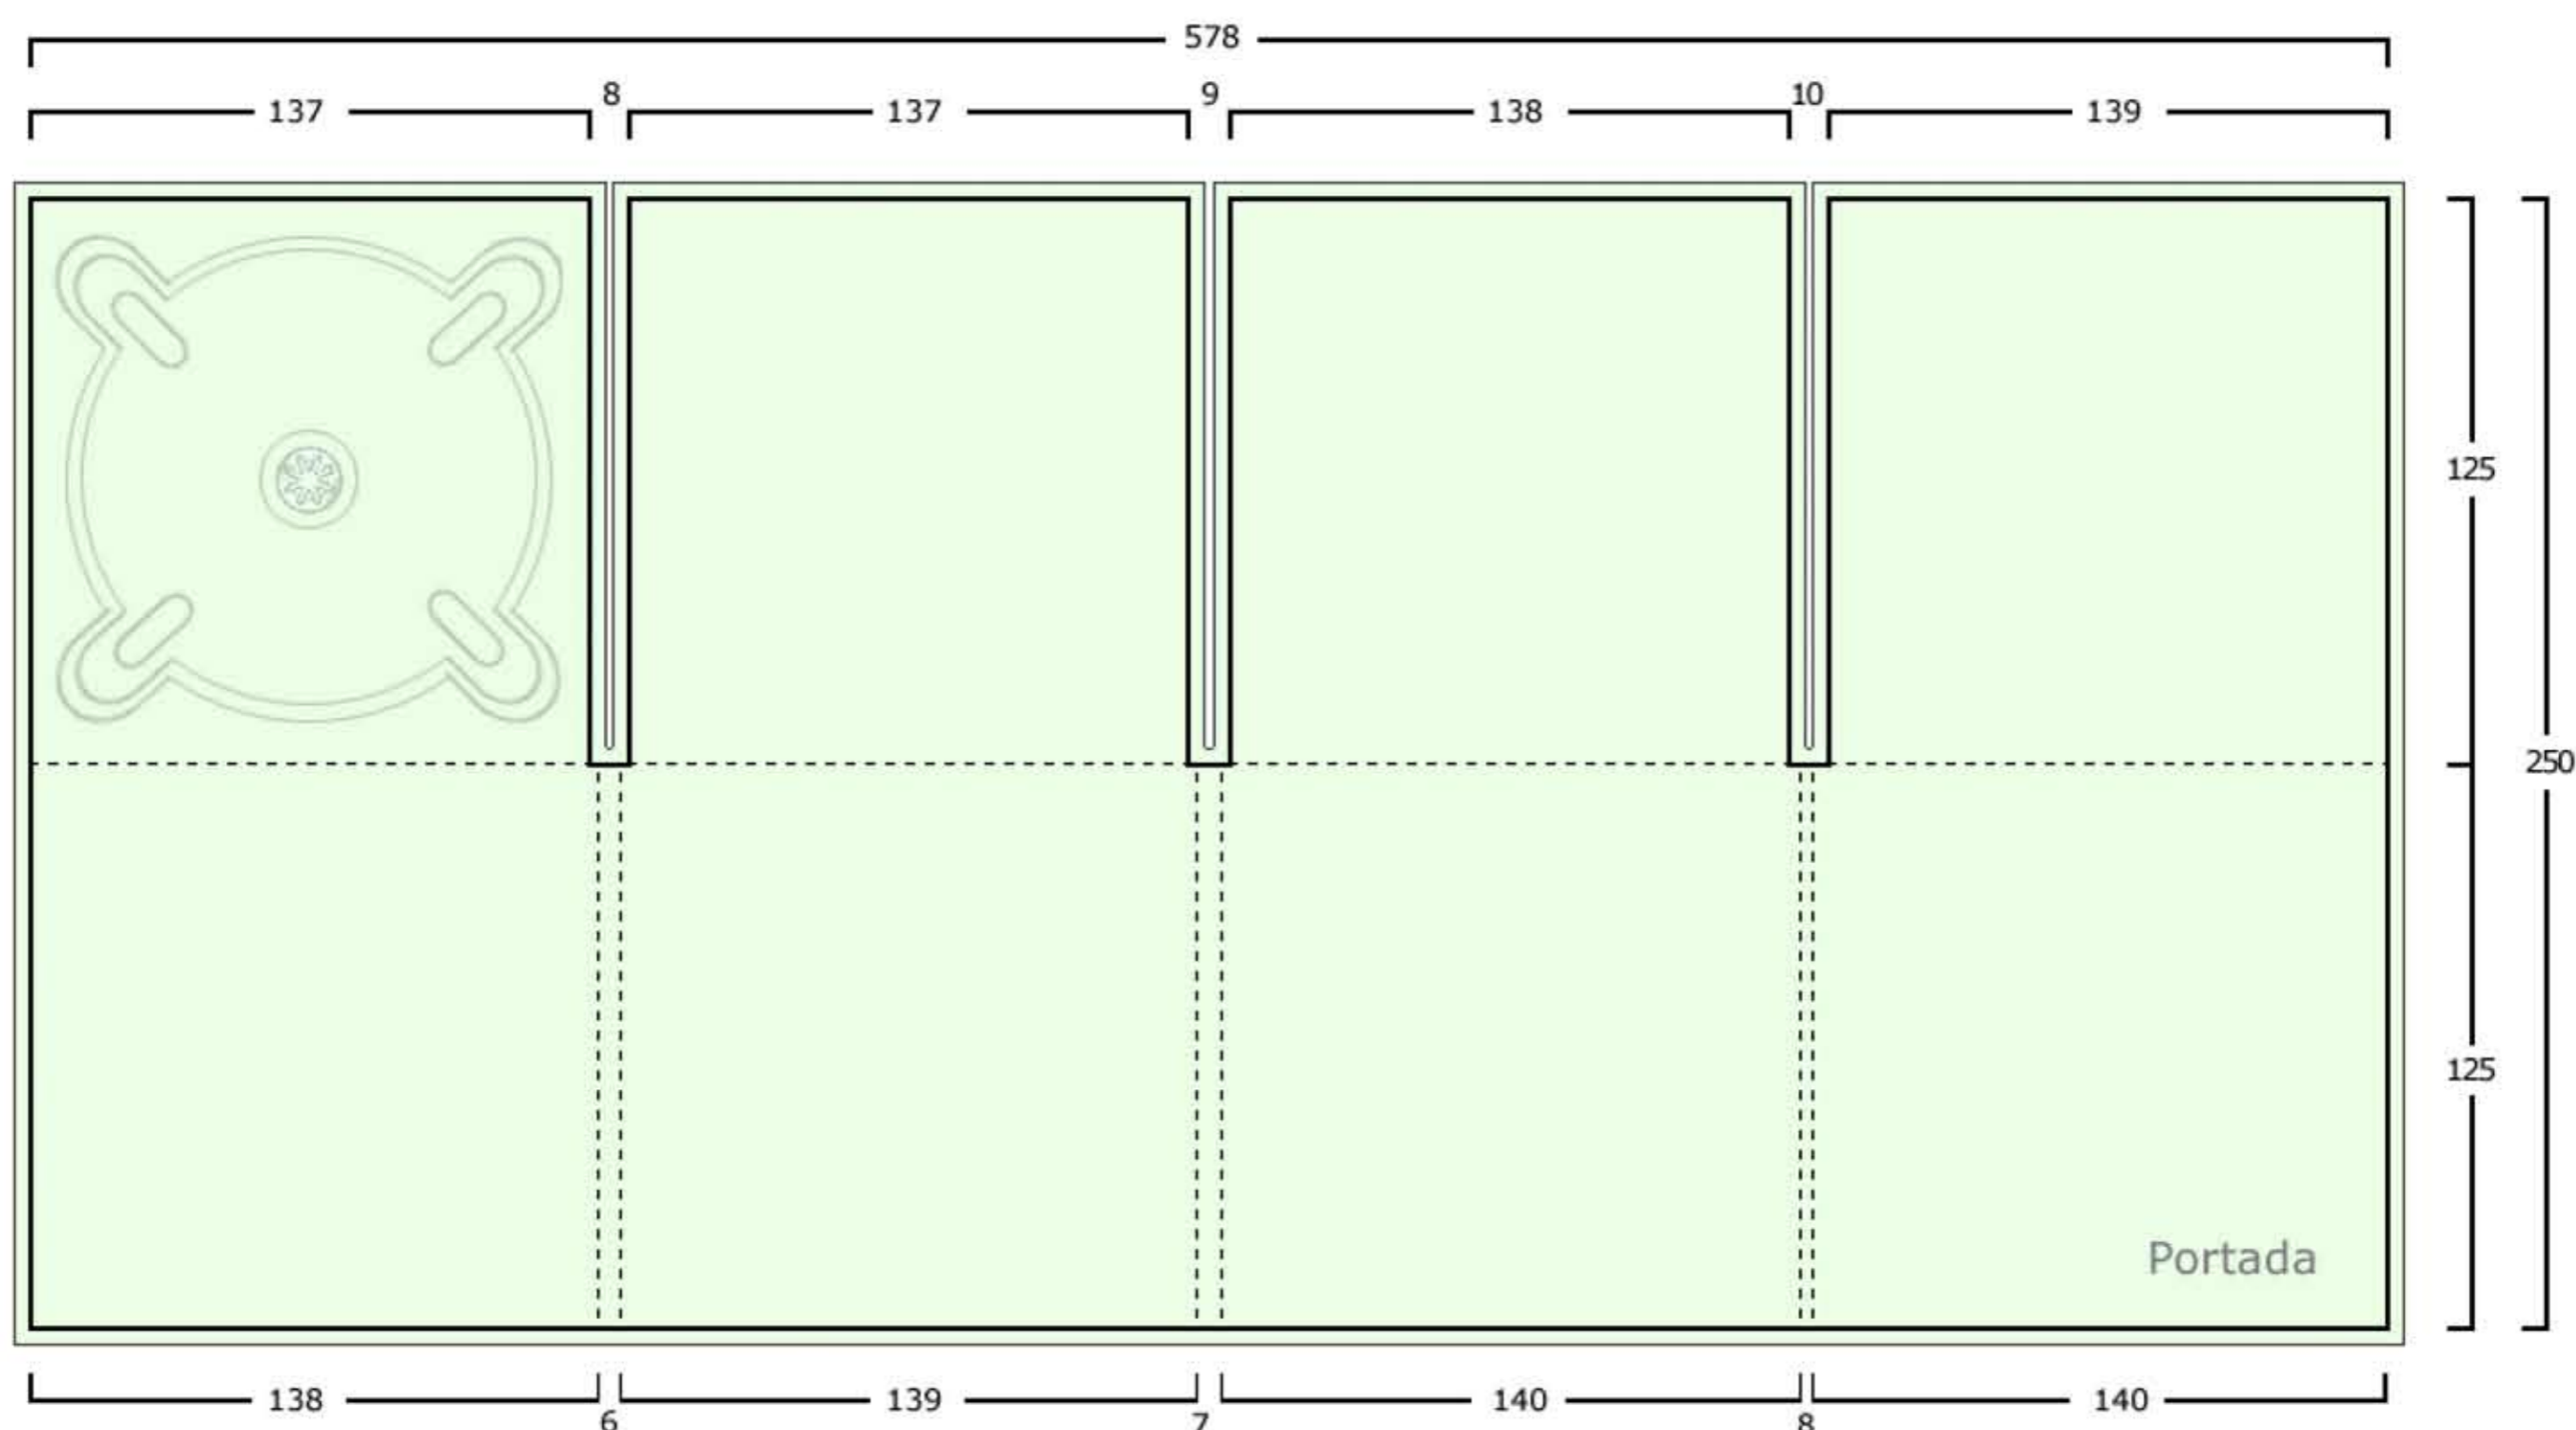

Digipak CD

Ref: DP-CD 4C 1B

(4 cuerpos, 1 bandeja).

Cartulina gráfica Stromcard de 315 gr.

Acabado pelculado propileno brillante 1/C.

Bandejas negras o transparentes.

Opciones:

- Plastificado brillo o mate.
- Barnizado UVI.
- Estampación.
- Golpe en seco.

--- Línea de doblado.

┌ Línea de medida en milímetros.

└ Línea de corte (ancha) más línea de sangrado (delgada).

■ Cuatricromía a una o dos caras en zona coloreada verde (opcional).

(Plegado en envoltorio)